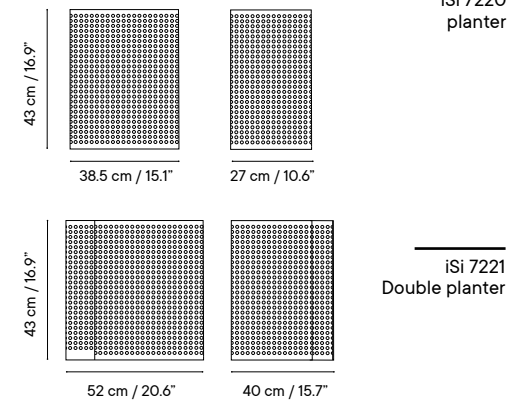

Arena planter

Designed by iSiMAR

ARENA planter is designed to coat your planters. It is available in its simple or double version, to lean on wall and corners or cover a planter. Collection made of galvanized steel and lacquered powder coat.

El macetero ARENA está diseñado para revestir tus plantas y jardineras. Disponible en su versión simple, para apoyar sobre superficies o doble, rodeando el macetero. Colección fabricada en acero galvanizado.

Collection available in:
STRUCTURE
Metal finishes p. 270

Dimensions in cm and inches
Medidas en cms y pulgadas