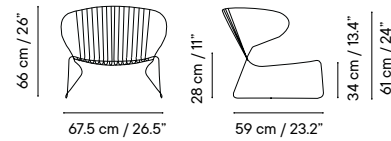

Outdoor technical leather p. 276

TABLE-TOP

Metal finishes p. 270

Porcelain p. 282

HPL or Solid Core p. 283

Dimensions in cm and inches
Medidas en cms y pulgadas

iSi 8072
Chair
☀️ 🏠

iSi 7207
Armchair
☀️ 🏠

iSi 8187
☁️ 🏠

iSi 8198
Pouf Ø100
☁️ 🏠

iSi 8199
Pouf Ø150
NEW
☁️ 🏠

iSi 8200
High pouf
☁️ 🏠

iSi 9282	ø 60 cm / 23.6"	iSi 9288	60 x 60 cm / 23.6 x 23.6"
iSi 9283	ø 70 cm / 27.6"	iSi 9289	70 x 70 cm / 27.6 x 27.6"
iSi 9284	ø 80 cm / 31.5"	iSi 9290	80 x 80 cm / 31.5 x 31.5"
iSi 9285	ø 90 cm / 35.4"		
iSi 9286	ø 100 cm / 39.3"		
iSi 9287	ø 110 cm / 43.3"		