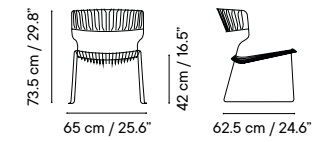

Martini

Designed by Lagranja

Collection made of galvanized steel, polyester powder coated. Suitable for outdoor, indoor, and contract use.

Colección fabricada con acero galvanizado y lacado con polvo de poliéster. Apto para uso exterior, interior y contract.

Collection available in:

STRUCTURE

Metal finishes p. 270

UPHOLSTERY

Outdoor fabrics p. 274

Outdoor technical leather p. 276

TABLE-TOP

Metal finishes p. 270

Porcelain p. 282

HPL or Solid Core p. 283

iSi 8219	ø 60 x 74 cm / 23.6" x 29.1"
iSi 8220	ø 70 x 74 cm / 27.6" x 29.1"
iSi 8221	ø 80 x 74 cm / 31.5" x 29.1"
iSi 8222	ø 90 x 74 cm / 35.4" x 29.1"
iSi 8223	ø 100 x 74 cm / 39.4" x 29.1"
iSi 8224	ø 110 x 74 cm / 43.2" x 29.1"
iSi 8225	60 x 60 x 74 cm / 23.6" x 23.6" x 29.1"
iSi 8226	70 x 70 x 74 cm / 27.6" x 27.6" x 29.1"
iSi 8227	80 x 80 x 74 cm / 31.5" x 31.5" x 29.1"
iSi 8228	90 x 90 x 74 cm / 35.4" x 35.4" x 29.1"
iSi 8229	110 x 70 x 74 cm / 43.3" x 27.6" x 29.1"
iSi 8230	120 x 80 x 74 cm / 47.2" x 31.5" x 29.1"

iSi 8207	ø 60 x 40 cm / 23.6" x 15.7"
iSi 8208	ø 70 x 40 cm / 27.6" x 15.7"
iSi 8209	ø 80 x 40 cm / 31.5" x 15.7"
iSi 8210	ø 90 x 40 cm / 35.4" x 15.7"
iSi 8211	ø 100 x 40 cm / 39.4" x 15.7"
iSi 8212	ø 110 x 40 cm / 43.2" x 15.7"
iSi 8213	60 x 60 x 40 cm / 23.6" x 23.6" x 15.7"
iSi 8214	70 x 70 x 40 cm / 27.6" x 27.6" x 15.7"
iSi 8215	80 x 80 x 40 cm / 31.5" x 31.5" x 15.7"
iSi 8216	90 x 90 x 40 cm / 35.4" x 35.4" x 15.7"
iSi 8217	110 x 70 x 40 cm / 43.3" x 27.6" x 15.7"
iSi 8218	120 x 80 x 40 cm / 47.2" x 31.5" x 15.7"

Chair

Lounge