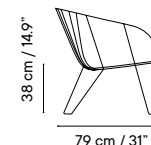

iSi 8082
Lounge
iSi 8083
Upholstered