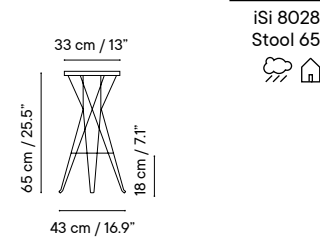

Outdoor technical leather p. 276

TABLE-TOP

Metal finishes p. 270

HPL or Solid Core p. 283

Dimensions in cm and inches
Medidas en cms y pulgadas

Dimensions in cm and inches
Medidas en cms y pulgadas

iSi 8050
Taupe grey
RAL 7006