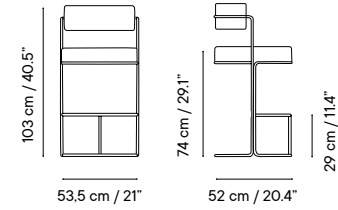

HPL p. 282

Dimensions in cm and inches
Medidas en cms y pulgadas

iSi 8178
Throne
NEW

iSi 8177
Chair
NEW

Table
NEW

Metal table top

iSi 8179	110 x 70 cm / 43.3" x 27.5"
iSi 8180	120 x 80 cm / 47.2" x 31.4"
iSi 8181	140 x 80 cm / 55.1" x 31.4"

HPL or Solid Core p. 283

Dimensions in cm and inches
Medidas en cms y pulgadas

Dimensions in cm and inches
Medidas en cms y pulgadas

iSi 8084
Chair

iSi 8194
Sun lounger
NEW

iSi 8195
Daybed
NEW

iSi 8125
Chair no backrest

iSi 8085
Stool 74
iSi 8156
Stool 65

iSi 8129
High bench

iSi 8126
Poltrona

iSi 8155
Poltrona no backrest

	Round table top
iSi 9332	ø 60 cm / ø 23.6"
iSi 9333	ø 70 cm / ø 27.6"
iSi 9334	ø 80 cm / ø 31.5"

	Square table top
iSi 9335	60 x 60 cm / 23.6 x 23.6"
iSi 9336	70 x 70 cm / 27.6 x 27.6"
iSi 9337	80 x 80 cm / 31.5 x 31.5"