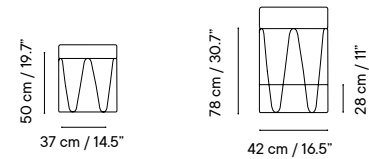

HPL or Solid Core p. 283

Dimensions in cm and inches
Medidas en cms y pulgadas

Dimensions in cm and inches
Medidas en cms y pulgadas

iSi 9159
Poltrona

iSi 9132
Curved Modular sofa

iSi 9158
Straight Modular sofa

iSi 8078
Sofa

iSi 8153
Curved high modular sofa
NEW

iSi 8154
Straight high modular sofa
NEW

iSi 9160
Pouf

Table Height 45 cm / 17.7"

iSi 9254	ø 60 cm / 23.6"
iSi 9255	ø 70 cm / 27.6"
iSi 9256	ø 80 cm / 31.5"
iSi 9257	ø 90 cm / 35.4"
iSi 9258	ø 110 cm / 43.3"

Table Height 74 cm / 29.1"

iSi 9259	ø 60 cm / 23.6"
iSi 9260	ø 70 cm / 27.6"
iSi 9216	ø 80 cm / 31.5"
iSi 9217	ø 90 cm / 35.4"
iSi 9218	ø 110 cm / 43.3"

iSi 9162
Stool

iSi 9161
Mini stool

iSi 9132
Ibiza White RAL 9016
Panama Acqua