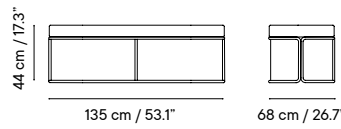

iSi 8127
Sofa 2 seats