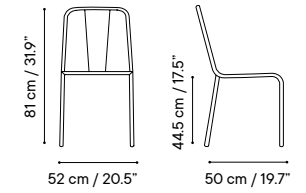

iSi 8042
Chair