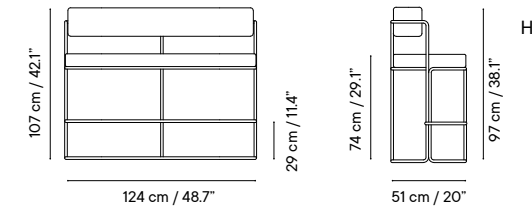

iSi 8129
High bench

	Round table top
iSi 9332	ø 60 cm / ø 23.6"
iSi 9333	ø 70 cm / ø 27.6"
iSi 9334	ø 80 cm / ø 31.5"

	Square table top
iSi 9335	60 x 60 cm / 23.6 x 23.6"
iSi 9336	70 x 70 cm / 27.6 x 27.6"
iSi 9337	80 x 80 cm / 31.5 x 31.5"