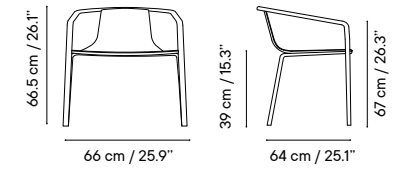

Outdoor technical leather p. 276

Dimensions in cm and inches
Medidas en cms y pulgadas

iSi 8193
Armchair

iSi 8193
Navy blue
RAL 5011

Cadiz stool & Nostrum high table
Red wine RAL 3004

Cádiz armchairs & Cadaqués table
Ágata blue RAL 5018
Ibiza white RAL 9016

Collection available in:

STRUCTURE

Metal finishes p. 270

UPHOLSTERY

Outdoor fabrics p. 274

Outdoor technical leather p. 276

Dimensions in cm and inches
Medidas en cms y pulgadas

iSi 7210
Armchair