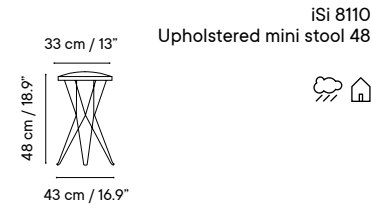

Outdoor technical leather p. 276

TABLE-TOP

Metal finishes p. 270

HPL or Solid Core p. 283

Dimensions in cm and inches
Medidas en cms y pulgadas

Dimensions in cm and inches
Medidas en cms y pulgadas

iSi 8050
Taupe grey
RAL 7006