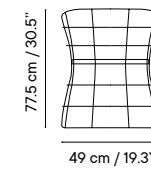

Outdoor technical leather p. 276

Dimensions in cm and inches
Medidas en cms y pulgadas

iSi 8193
Armchair

iSi 8193
Navy blue
RAL 5011

Cadiz stool & Nostrum high table
Red wine RAL 3004

Cádiz armchairs & Cadaqués table
Ágata blue RAL 5018
Ibiza white RAL 9016