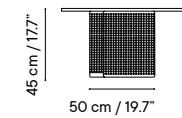

iSi 8106
 Poltrona

iSi 8107
 Sofa complete

iSi 8143
 Armchair

iSi 8145
 Stool 69

iSi 8144
 Stool 79

iSi 9279
 Table Height 74 cm / 29.1"

Table Height 45 cm / 17.7"
 Metal of HPL table top

Porcelain table top

ø 60 cm / 23.6"	iSi 9280
ø 80 cm / 31.5"	iSi 9281

ø 60 cm / 23.6"	iSi 9273
ø 70 cm / 27.6"	iSi 9274
ø 80 cm / 31.5"	iSi 9275
ø 90 cm / 35.4"	iSi 9276
ø 100 cm / 39.3"	iSi 9277
ø 110 cm / 43.3"	iSi 9328