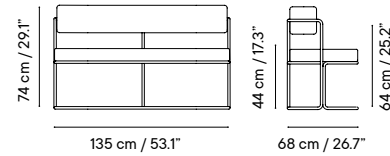

HPL or Solid Core p. 283

Dimensions in cm and inches
Medidas en cms y pulgadas

Dimensions in cm and inches
Medidas en cms y pulgadas

iSi 8084
Chair

iSi 8194
Sun lounger
NEW

iSi 8195
Daybed
NEW

iSi 8125
Chair no backrest

iSi 8085
Stool 74
iSi 8156
Stool 65

iSi 8129
High bench

iSi 8126
Poltrona

iSi 8155
Poltrona no backrest

	Round table top
iSi 9332	ø 60 cm / ø 23.6"
iSi 9333	ø 70 cm / ø 27.6"
iSi 9334	ø 80 cm / ø 31.5"

	Square table top
iSi 9335	60 x 60 cm / 23.6 x 23.6"
iSi 9336	70 x 70 cm / 27.6 x 27.6"
iSi 9337	80 x 80 cm / 31.5 x 31.5"

Height 45 cm / 29.5"
NEW

iSi 8127
Sofa 2 seats

iSi 8128
Sofa 2 seats
no backrest

	Round table top
iSi 9261	ø 60 cm / ø 23.6"
iSi 9262	ø 70 cm / ø 27.6"
iSi 9263	ø 80 cm / ø 31.5"

	Square table top
iSi 9264	60 x 60 cm / 23.6 x 23.6"
iSi 9265	70 x 70 cm / 27.6 x 27.6"
iSi 9266	80 x 80 cm / 31.5 x 31.5"

Height 74 cm / 29.1"

iSi 9331
Side table ø 50 cm
NEW

	Round table top
iSi 9338	ø 60 cm / ø 23.6"
iSi 9339	ø 70 cm / ø 27.6"
iSi 9340	ø 80 cm / ø 31.5"

	Square table top
iSi 9341	60 x 60 cm / 23.6 x 23.6"
iSi 9342	70 x 70 cm / 27.6 x 27.6"
iSi 9343	80 x 80 cm / 31.5 x 31.5"