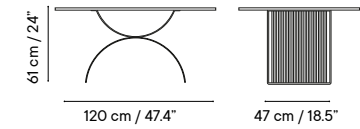

HPL p. 282

Dimensions in cm and inches
Medidas en cms y pulgadas

iSi 8178
Throne
NEW

iSi 8177
Chair
NEW

Table
NEW

Metal table top

iSi 8179	110 x 70 cm / 43.3" x 27.5"
iSi 8180	120 x 80 cm / 47.2" x 31.4"
iSi 8181	140 x 80 cm / 55.1" x 31.4"