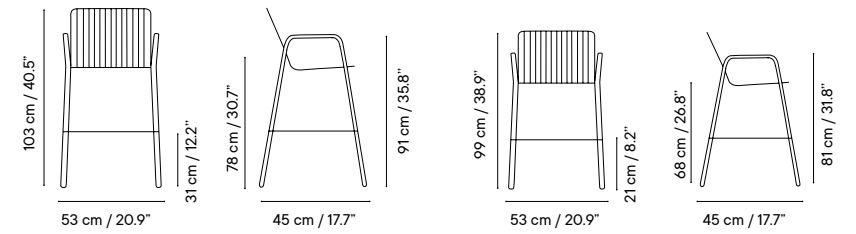

Outdoor technical leather p. 276

Dimensions in cm and inches
 Medidas en cms y pulgadas

iSi 8060
 Agata blue
 RAL 5018

iSi 9139
 Geranium red
 RAL 3020

iSi 7199
 Pine green
 RAL 6005

NÁPOLES

Nápoles Stool
Red wine RAL 3004