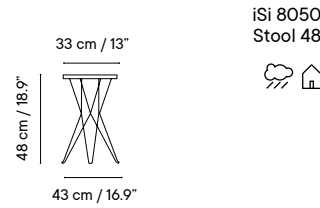

Outdoor technical leather p. 276

TABLE-TOP

Metal finishes p. 270

HPL or Solid Core p. 283

Dimensions in cm and inches
Medidas en cms y pulgadas

Dimensions in cm and inches
Medidas en cms y pulgadas

iSi 8050
Taupe grey
RAL 7006