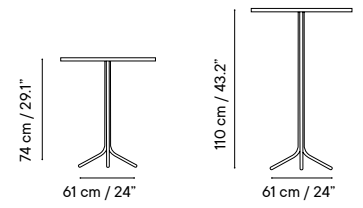

HPL p. 283

Dimensions in cm and inches
Medidas en cms y pulgadas

Height 74 cm / 29.13"

	○	□	
iSi 9267	ø 60 cm / ø 23.6"	iSi 9270	60 x 60 cm / 23.6 x 23.6"
iSi 9268	ø 70 cm / ø 27.6"	iSi 9271	70 x 70 cm / 27.6 x 27.6"
iSi 9269	ø 80 cm / ø 31.5"		

Dimensions in cm and inches
Medidas en cms y pulgadas

Height 50 cm / 19.7"

iSi 9345	ø 40 cm / ø 15.7"
iSi 9214	ø 50 cm / ø 19.7"
iSi 9215	ø 60 cm / ø 23.6"

iSi 9214
Ibiza White
RAL 9016

MIKONOS

Mikonos table & Barceloneta armchairs 4 slats
Anthracite grey RAL 7016
Pale green RAL 6021

HPL p. 283

Dimensions in cm and inches
Medidas en cms y pulgadas

Height 74 cm / 29.1"

	○	□	
iSi 9184	∅ 60 cm / ∅ 23.6"	iSi 9187	60 x 60 cm / 23.6 x 23.6"
iSi 9185	∅ 70 cm / ∅ 27.6"	iSi 9188	70 x 70 cm / 27.6 x 27.6"
iSi 9186	∅ 80 cm / ∅ 31.5"	iSi 9189	80 x 80 cm / 31.5 x 31.5"
		iSi 9330	110 x 70 cm / 43.3 x 27.5" double base