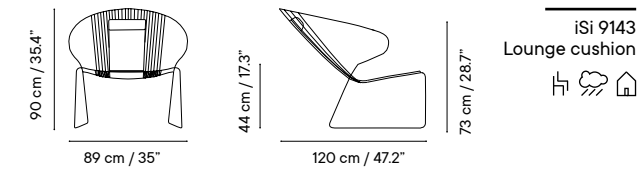

Outdoor technical leather p. 276

TABLE-TOP

Metal finishes p. 270

Porcelain p. 282

HPL or Solid Core p. 283

Dimensions in cm and inches
Medidas en cms y pulgadas

iSi 8072
Chair
☀️ 🏠

iSi 7207
Armchair
☀️ 🏠

iSi 9151
Lounge armchair
NEW
☀️ 🏠

iSi 9152
Poltrona
☀️ 🏠

iSi 8066
Stool 65
☀️ 🏠

iSi 8065
Stool 74
☀️ 🏠

iSi 9143
Lounge cushion
☀️ 🏠

iSi 9144
Footrest
☀️ 🏠

iSi 8073
Sofa complet
☀️ 🏠

iSi 8197
☁️ 🏠

iSi 8187
☁️ 🏠

iSi 8198
Pouf Ø100
☁️ 🏠

iSi 8199
Pouf Ø150
NEW
☁️ 🏠

iSi 8200
High pouf
☁️ 🏠

iSi 9282	ø 60 cm / 23.6"	iSi 9288	60 x 60 cm / 23.6 x 23.6"
iSi 9283	ø 70 cm / 27.6"	iSi 9289	70 x 70 cm / 27.6 x 27.6"
iSi 9284	ø 80 cm / 31.5"	iSi 9290	80 x 80 cm / 31.5 x 31.5"
iSi 9285	ø 90 cm / 35.4"		
iSi 9286	ø 100 cm / 39.3"		
iSi 9287	ø 110 cm / 43.3"		