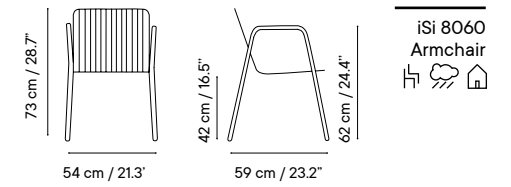

Outdoor technical leather p. 276

Dimensions in cm and inches
 Medidas en cms y pulgadas

iSi 8060
 Agata blue
 RAL 5018

iSi 9139
 Geranium red
 RAL 3020

iSi 7199
 Pine green
 RAL 6005

NÁPOLES

Nápoles Stool
Red wine RAL 3004