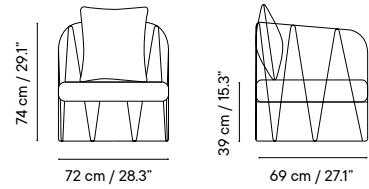

HPL or Solid Core p. 283

Dimensions in cm and inches
Medidas en cms y pulgadas

Dimensions in cm and inches
Medidas en cms y pulgadas

iSi 9159
Poltrona

iSi 9132
Curved Modular sofa

iSi 9158
Straight Modular sofa