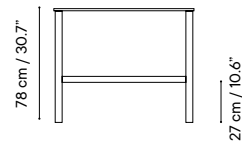

iSi 8018	39 x 39 cm / 15.3 x 15.3"
----------	---------------------------

Stool Height 78 cm / 30.7"

iSi 8017	39 x 39 cm / 15.3 x 15.3"
----------	---------------------------

Bench Height 78 cm / 30.7"

iSi 8019	100 x 40 cm / 39.4 x 15.7"
iSi 8020	150 x 40 cm / 59.1 x 15.7"