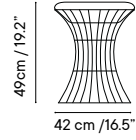

Outdoor technical leather p. 276

TABLE-TOP

Metal finishes p. 270

Porcelain p. 282

HPL or Solid Core p. 283

Dimensions in cm and inches
Medidas en cms y pulgadas

iSi 8072
Chair
☀️ 🏠

iSi 7207
Armchair
☀️ 🏠

iSi 8187
☁️ 🏠

iSi 8198
Pouf Ø100
☁️ 🏠

iSi 8199
Pouf Ø150
NEW
☁️ 🏠

iSi 8200
High pouf
☁️ 🏠

iSi 9282	ø 60 cm / 23.6"	iSi 9288	60 x 60 cm / 23.6 x 23.6"
iSi 9283	ø 70 cm / 27.6"	iSi 9289	70 x 70 cm / 27.6 x 27.6"
iSi 9284	ø 80 cm / 31.5"	iSi 9290	80 x 80 cm / 31.5 x 31.5"
iSi 9285	ø 90 cm / 35.4"		
iSi 9286	ø 100 cm / 39.3"		
iSi 9287	ø 110 cm / 43.3"		

iSi 9291	ø 60 cm / 23.6"	iSi 9297	60 x 60 cm / 23.6 x 23.6"
iSi 9292	ø 70 cm / 27.6"	iSi 9298	70 x 70 cm / 27.6 x 27.6"
iSi 9293	ø 80 cm / 31.5"	iSi 9299	80 x 80 cm / 31.5 x 31.5"
iSi 9294	ø 90 cm / 35.4"		
iSi 9295	ø 100 cm / 39.3"		
iSi 9296	ø 110 cm / 43.3"		