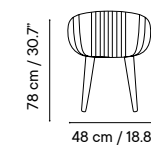

Porcelain table top

iSi 9318	ø 60 cm / 23.6"
iSi 9319	ø 80 cm / 31.5"

Table Height 54 cm / 21.2"

Porcelain table top

iSi 9320	ø 60 cm / 23.6"
iSi 9321	ø 80 cm / 31.5"

Table Height 74 cm / 29.1"

Porcelain table top

Collection available in:

STRUCTURE

Metal finishes p. 270

UPHOLSTERY

Outdoor fabrics p. 274

Outdoor technical leather p. 276

Dimensions in cm and inches
Medidas en cms y pulgadas

iSi 9133
Armchair
iSi 9163
Upholstered