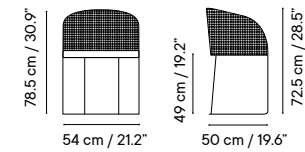

Dimensions in cm and inches
 Medidas en cms y pulgadas

Arena

Designed by iSiMAR

Collection made of galvanized steel, polyester powder coated. Suitable for outdoor, indoor, and contract use.

Colección fabricada con acero galvanizado y lacado con polvo de poliéster. Apto para uso exterior, interior y contract.

iSi 8106
 Poltrona

iSi 8107
 Sofa complete

iSi 8143
 Armchair

iSi 8145
 Stool 69

iSi 8144
 Stool 79

iSi 9279
 Table Height 74 cm / 29.1"

Table Height 45 cm / 17.7"
 Metal of HPL table top

Porcelain table top