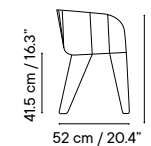

Porcelain table top

iSi 9318	ø 60 cm / 23.6"
iSi 9319	ø 80 cm / 31.5"

Table Height 54 cm / 21.2"

Porcelain table top

iSi 9320	ø 60 cm / 23.6"
iSi 9321	ø 80 cm / 31.5"

Table Height 74 cm / 29.1"

Porcelain table top

iSi 9322	ø 60 cm / 23.6"
iSi 9323	ø 80 cm / 31.5"

Table Height 110 cm / 43.2"

Porcelain table top

iSi 9324	ø 60 cm / 23.6"
iSi 9325	ø 80 cm / 31.5"

iSi 8197
Terracotta
Prades plain 1012

iSi 8187
Terracotta
Prades plain 1012

Collection available in:

STRUCTURE

Metal finishes p. 270

UPHOLSTERY

Outdoor fabrics p. 274

Outdoor technical leather p. 276

Dimensions in cm and inches
Medidas en cms y pulgadas

iSi 9133
Armchair
iSi 9163
Upholstered