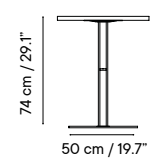

HPL p. 282

Dimensions in cm and inches
Medidas en cms y pulgadas

iSi 8178
Throne
NEW

iSi 8177
Chair
NEW

Table
NEW

Metal table top

iSi 8179	110 x 70 cm / 43.3" x 27.5"
iSi 8180	120 x 80 cm / 47.2" x 31.4"
iSi 8181	140 x 80 cm / 55.1" x 31.4"

HPL or Solid Core p. 283

Dimensions in cm and inches
Medidas en cms y pulgadas

Dimensions in cm and inches
Medidas en cms y pulgadas

iSi 8084
Chair

iSi 8194
Sun lounger
NEW

iSi 8195
Daybed
NEW

iSi 8125
Chair no backrest

Height 45 cm / 29.5"
NEW

iSi 8127
Sofa 2 seats

iSi 8128
Sofa 2 seats
no backrest

	Round table top
iSi 9261	ø 60 cm / ø 23.6"
iSi 9262	ø 70 cm / ø 27.6"
iSi 9263	ø 80 cm / ø 31.5"

	Square table top
iSi 9264	60 x 60 cm / 23.6 x 23.6"
iSi 9265	70 x 70 cm / 27.6 x 27.6"
iSi 9266	80 x 80 cm / 31.5 x 31.5"

Height 74 cm / 29.1"

iSi 9331
Side table ø 50 cm
NEW

	Round table top
iSi 9338	ø 60 cm / ø 23.6"
iSi 9339	ø 70 cm / ø 27.6"
iSi 9340	ø 80 cm / ø 31.5"

	Square table top
iSi 9341	60 x 60 cm / 23.6 x 23.6"
iSi 9342	70 x 70 cm / 27.6 x 27.6"
iSi 9343	80 x 80 cm / 31.5 x 31.5"