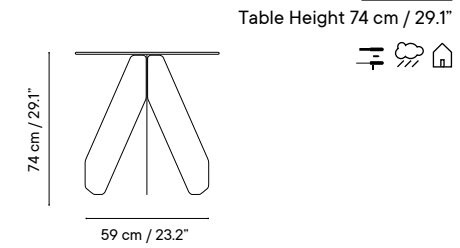

Outdoor technical leather p. 276

TABLE-TOP

Metal finishes p. 270

Porcelain p. 282

HPL or Solid Core p. 283

Table Height 74 cm / 29.1"

Table Height 40 cm / 15.7"

iSi 8219	ø 60 x 74 cm / 23.6" x 29.1"
iSi 8220	ø 70 x 74 cm / 27.6" x 29.1"
iSi 8221	ø 80 x 74 cm / 31.5" x 29.1"
iSi 8222	ø 90 x 74 cm / 35.4" x 29.1"
iSi 8223	ø 100 x 74 cm / 39.4" x 29.1"
iSi 8224	ø 110 x 74 cm / 43.2" x 29.1"
iSi 8225	60 x 60 x 74 cm / 23.6" x 23.6" x 29.1"
iSi 8226	70 x 70 x 74 cm / 27.6" x 27.6" x 29.1"
iSi 8227	80 x 80 x 74 cm / 31.5" x 31.5" x 29.1"
iSi 8228	90 x 90 x 74 cm / 35.4" x 35.4" x 29.1"
iSi 8229	110 x 70 x 74 cm / 43.3" x 27.6" x 29.1"
iSi 8230	120 x 80 x 74 cm / 47.2" x 31.5" x 29.1"

iSi 8207	ø 60 x 40 cm / 23.6" x 15.7"
iSi 8208	ø 70 x 40 cm / 27.6" x 15.7"
iSi 8209	ø 80 x 40 cm / 31.5" x 15.7"
iSi 8210	ø 90 x 40 cm / 35.4" x 15.7"
iSi 8211	ø 100 x 40 cm / 39.4" x 15.7"
iSi 8212	ø 110 x 40 cm / 43.2" x 15.7"
iSi 8213	60 x 60 x 40 cm / 23.6" x 23.6" x 15.7"
iSi 8214	70 x 70 x 40 cm / 27.6" x 27.6" x 15.7"
iSi 8215	80 x 80 x 40 cm / 31.5" x 31.5" x 15.7"
iSi 8216	90 x 90 x 40 cm / 35.4" x 35.4" x 15.7"
iSi 8217	110 x 70 x 40 cm / 43.3" x 27.6" x 15.7"
iSi 8218	120 x 80 x 40 cm / 47.2" x 31.5" x 15.7"