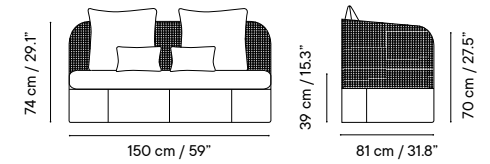

Dimensions in cm and inches
 Medidas en cms y pulgadas

Arena

Designed by iSiMAR

Collection made of galvanized steel, polyester powder coated. Suitable for outdoor, indoor, and contract use.

Colección fabricada con acero galvanizado y lacado con polvo de poliéster. Apto para uso exterior, interior y contract.

iSi 8106
 Poltrona

iSi 8107
 Sofa complete

iSi 8143
 Armchair

iSi 8145
 Stool 69

iSi 8144
 Stool 79

iSi 9279
 Table Height 74 cm / 29.1"

Table Height 45 cm / 17.7"
 Metal of HPL table top

Porcelain table top