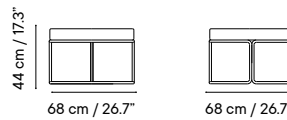

iSi 8126
Poltrona