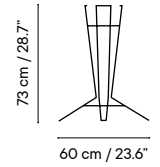

iSi 7229
Planter 73