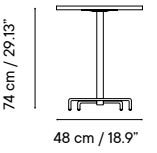

Dimensions in cm and inches
Medidas en cms y pulgadas

Height 74 cm / 29.1"

	○	□
iSi 9198	ø 60 cm / ø 23.6"	
iSi 9199	ø 70 cm / ø 27.6"	
iSi 9200	ø 80 cm / ø 31.5"	
iSi 9201	ø 90 cm / ø 35.4"	

iSi 9202	60 x 60 cm / 23.6 x 23.6"
iSi 9203	70 x 70 cm / 27.6 x 27.6"
iSi 9204	80 x 80 cm / 31.5 x 31.5"
iSi 9205	90 x 90 cm / 35.4 x 35.4"
iSi 9327	240 x 120 cm / 94.4 x 47.2"

HPL p. 283

Dimensions in cm and inches
Medidas en cms y pulgadas

Height 74 cm / 29.13"

	○	□	
iSi 9267	ø 60 cm / ø 23.6"	iSi 9270	60 x 60 cm / 23.6 x 23.6"
iSi 9268	ø 70 cm / ø 27.6"	iSi 9271	70 x 70 cm / 27.6 x 27.6"
iSi 9269	ø 80 cm / ø 31.5"		