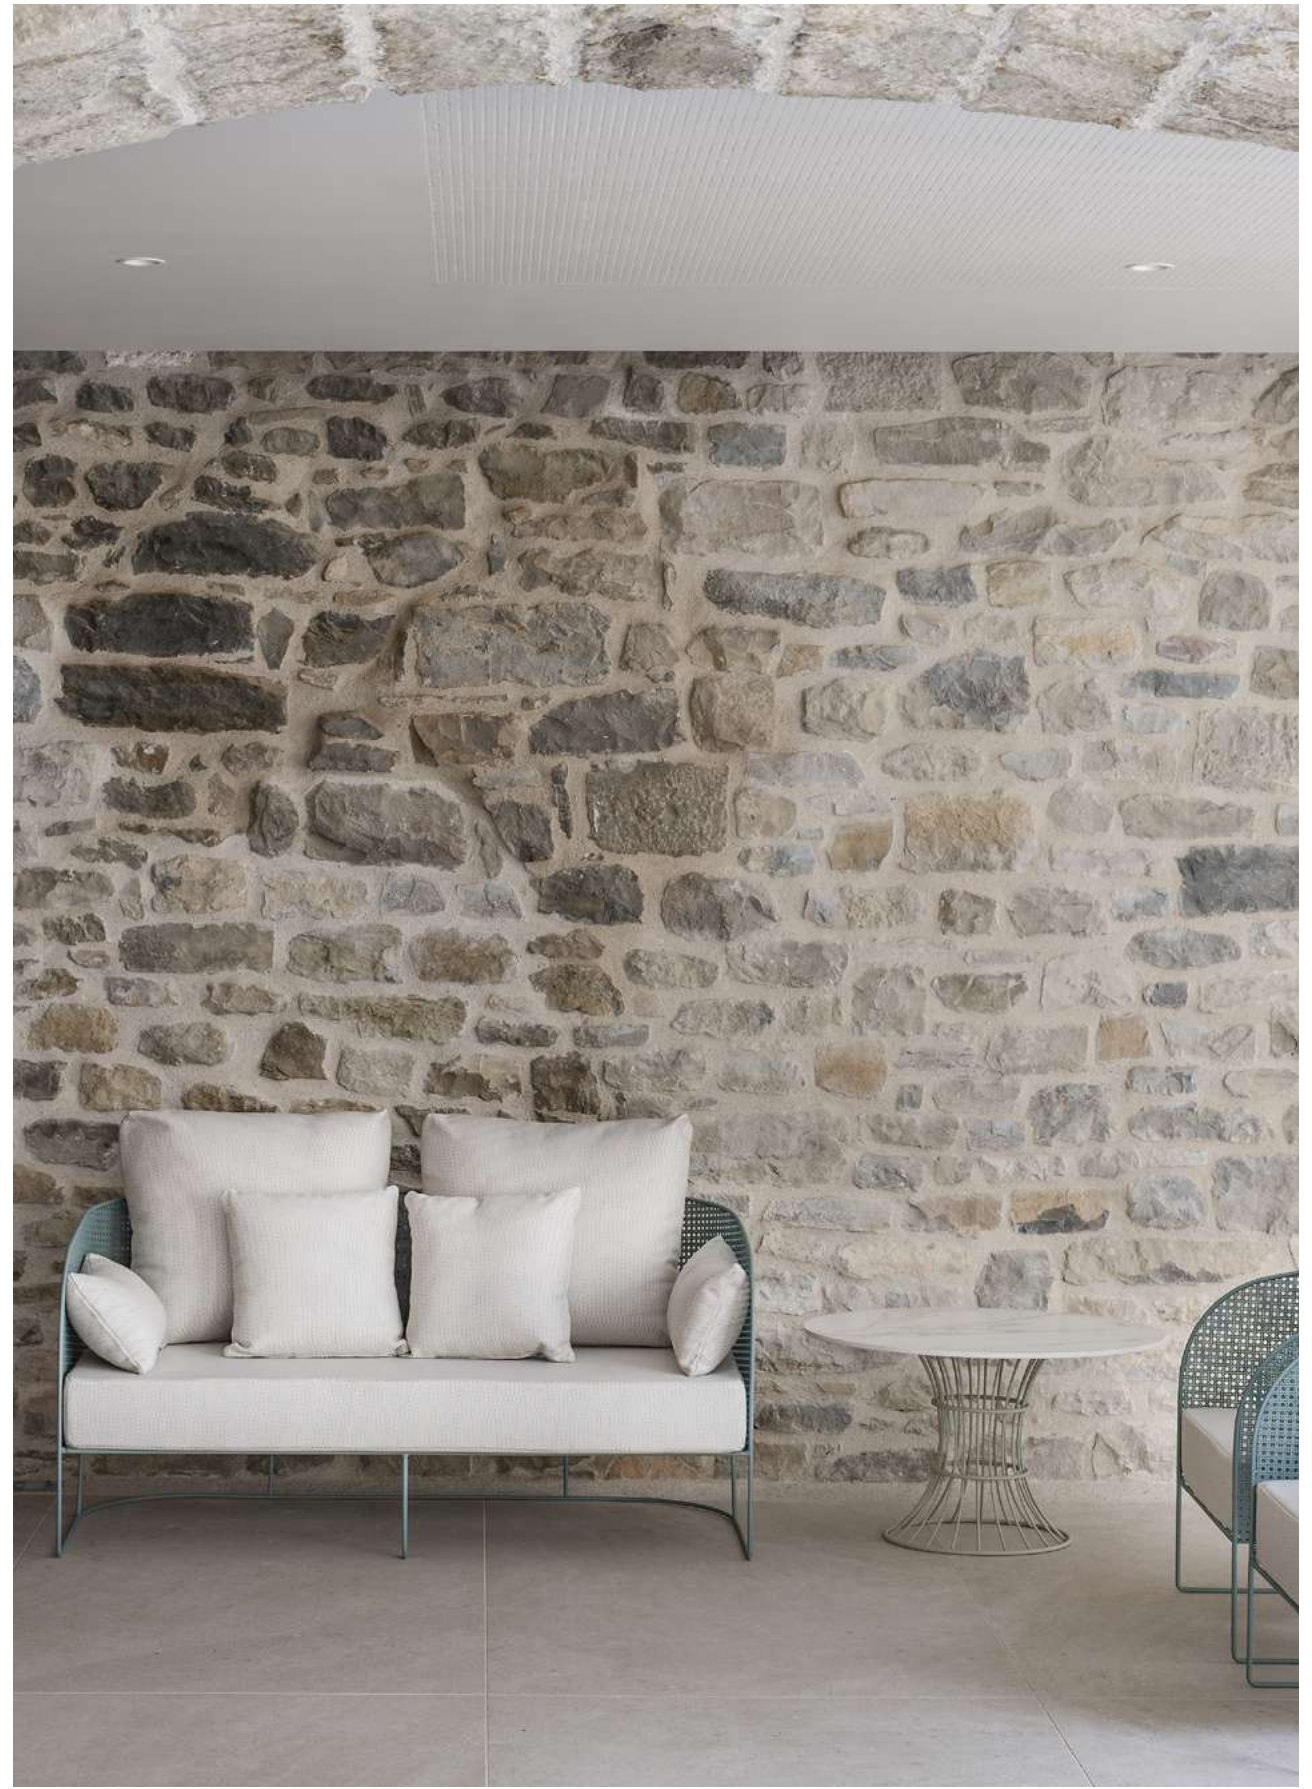

Arena sofa
Emerald green
Lopi Marble

Bolonia table
Sand beige RAL 7032
Calacata silk