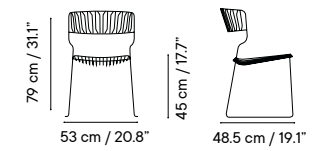

Outdoor technical leather p. 276

TABLE-TOP

Metal finishes p. 270

Porcelain p. 282

HPL or Solid Core p. 283

Table Height 74 cm / 29.1"

Table Height 40 cm / 15.7"

iSi 8219	ø 60 x 74 cm / 23.6" x 29.1"
iSi 8220	ø 70 x 74 cm / 27.6" x 29.1"
iSi 8221	ø 80 x 74 cm / 31.5" x 29.1"
iSi 8222	ø 90 x 74 cm / 35.4" x 29.1"
iSi 8223	ø 100 x 74 cm / 39.4" x 29.1"
iSi 8224	ø 110 x 74 cm / 43.2" x 29.1"
iSi 8225	60 x 60 x 74 cm / 23.6" x 23.6" x 29.1"
iSi 8226	70 x 70 x 74 cm / 27.6" x 27.6" x 29.1"
iSi 8227	80 x 80 x 74 cm / 31.5" x 31.5" x 29.1"
iSi 8228	90 x 90 x 74 cm / 35.4" x 35.4" x 29.1"
iSi 8229	110 x 70 x 74 cm / 43.3" x 27.6" x 29.1"
iSi 8230	120 x 80 x 74 cm / 47.2" x 31.5" x 29.1"

iSi 8207	ø 60 x 40 cm / 23.6" x 15.7"
iSi 8208	ø 70 x 40 cm / 27.6" x 15.7"
iSi 8209	ø 80 x 40 cm / 31.5" x 15.7"
iSi 8210	ø 90 x 40 cm / 35.4" x 15.7"
iSi 8211	ø 100 x 40 cm / 39.4" x 15.7"
iSi 8212	ø 110 x 40 cm / 43.2" x 15.7"
iSi 8213	60 x 60 x 40 cm / 23.6" x 23.6" x 15.7"
iSi 8214	70 x 70 x 40 cm / 27.6" x 27.6" x 15.7"
iSi 8215	80 x 80 x 40 cm / 31.5" x 31.5" x 15.7"
iSi 8216	90 x 90 x 40 cm / 35.4" x 35.4" x 15.7"
iSi 8217	110 x 70 x 40 cm / 43.3" x 27.6" x 15.7"
iSi 8218	120 x 80 x 40 cm / 47.2" x 31.5" x 15.7"