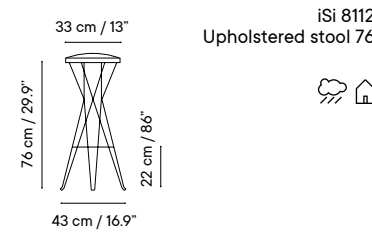

Outdoor technical leather p. 276

TABLE-TOP

Metal finishes p. 270

HPL or Solid Core p. 283

Dimensions in cm and inches
Medidas en cms y pulgadas

Dimensions in cm and inches
Medidas en cms y pulgadas

iSi 8050
Taupe grey
RAL 7006