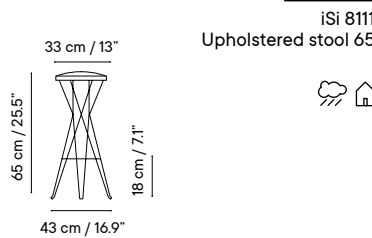

Outdoor technical leather p. 276

TABLE-TOP

Metal finishes p. 270

HPL or Solid Core p. 283

Dimensions in cm and inches
Medidas en cms y pulgadas

Dimensions in cm and inches
Medidas en cms y pulgadas

iSi 8050
Taupe grey
RAL 7006