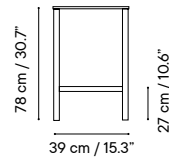

iSi 8018	39 x 39 cm / 15.3 x 15.3"
----------	---------------------------

Stool Height 78 cm / 30.7"

iSi 8017	39 x 39 cm / 15.3 x 15.3"
----------	---------------------------

Bench Height 78 cm / 30.7"

iSi 8019	100 x 40 cm / 39.4 x 15.7"
iSi 8020	150 x 40 cm / 59.1 x 15.7"