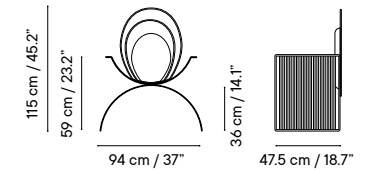

HPL p. 282

Dimensions in cm and inches
Medidas en cms y pulgadas

iSi 8178
Throne
NEW

iSi 8177
Chair
NEW

Table
NEW

Metal table top

iSi 8179	110 x 70 cm / 43.3" x 27.5"
iSi 8180	120 x 80 cm / 47.2" x 31.4"
iSi 8181	140 x 80 cm / 55.1" x 31.4"