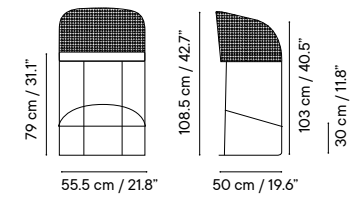

Dimensions in cm and inches
 Medidas en cms y pulgadas

Arena

Designed by iSiMAR

Collection made of galvanized steel, polyester powder coated. Suitable for outdoor, indoor, and contract use.

Colección fabricada con acero galvanizado y lacado con polvo de poliéster. Apto para uso exterior, interior y contract.

iSi 8106
 Poltrona

iSi 8107
 Sofa complete

iSi 8143
 Armchair

iSi 8145
 Stool 69

iSi 8144
 Stool 79

iSi 9279
 Table Height 74 cm / 29.1"

Table Height 45 cm / 17.7"
 Metal of HPL table top

Porcelain table top

ø 60 cm / 23.6"	iSi 9280
ø 80 cm / 31.5"	iSi 9281

ø 60 cm / 23.6"	iSi 9273
ø 70 cm / 27.6"	iSi 9274
ø 80 cm / 31.5"	iSi 9275
ø 90 cm / 35.4"	iSi 9276
ø 100 cm / 39.3"	iSi 9277
ø 110 cm / 43.3"	iSi 9328