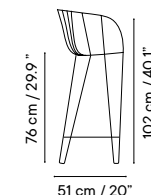

iSi 9164
Stool 76
iSi 8105
Upholstered