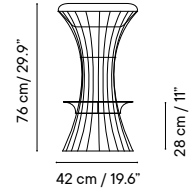

Outdoor technical leather p. 276

TABLE-TOP

Metal finishes p. 270

Porcelain p. 282

HPL or Solid Core p. 283

Dimensions in cm and inches
Medidas en cms y pulgadas

iSi 8072
Chair
☀️ 🏠

iSi 7207
Armchair
☀️ 🏠

iSi 8187
☁️ 🏠

iSi 8198
Pouf Ø100
☁️ 🏠

iSi 8199
Pouf Ø150
NEW
☁️ 🏠

iSi 8200
High pouf
☁️ 🏠

iSi 9282	ø 60 cm / 23.6"	iSi 9288	60 x 60 cm / 23.6 x 23.6"
iSi 9283	ø 70 cm / 27.6"	iSi 9289	70 x 70 cm / 27.6 x 27.6"
iSi 9284	ø 80 cm / 31.5"	iSi 9290	80 x 80 cm / 31.5 x 31.5"
iSi 9285	ø 90 cm / 35.4"		
iSi 9286	ø 100 cm / 39.3"		
iSi 9287	ø 110 cm / 43.3"		

iSi 9291	ø 60 cm / 23.6"	iSi 9297	60 x 60 cm / 23.6 x 23.6"
iSi 9292	ø 70 cm / 27.6"	iSi 9298	70 x 70 cm / 27.6 x 27.6"
iSi 9293	ø 80 cm / 31.5"	iSi 9299	80 x 80 cm / 31.5 x 31.5"
iSi 9294	ø 90 cm / 35.4"		
iSi 9295	ø 100 cm / 39.3"		
iSi 9296	ø 110 cm / 43.3"		