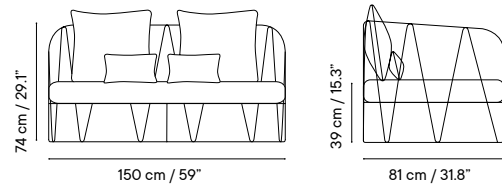

HPL or Solid Core p. 283

Dimensions in cm and inches
Medidas en cms y pulgadas

Dimensions in cm and inches
Medidas en cms y pulgadas

iSi 9159
Poltrona

iSi 9132
Curved Modular sofa

iSi 9158
Straight Modular sofa

iSi 8078
Sofa

iSi 8153
Curved high modular sofa
NEW

iSi 8154
Straight high modular sofa
NEW

iSi 9160
Pouf

Table Height 45 cm / 17.7"

iSi 9254	ø 60 cm / 23.6"
iSi 9255	ø 70 cm / 27.6"
iSi 9256	ø 80 cm / 31.5"
iSi 9257	ø 90 cm / 35.4"
iSi 9258	ø 110 cm / 43.3"