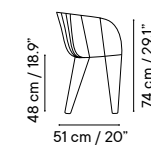

Porcelain table top

iSi 9318	ø 60 cm / 23.6"
iSi 9319	ø 80 cm / 31.5"

Table Height 54 cm / 21.2"

Porcelain table top

iSi 9320	ø 60 cm / 23.6"
iSi 9321	ø 80 cm / 31.5"

Table Height 74 cm / 29.1"

Porcelain table top

iSi 9322	ø 60 cm / 23.6"
iSi 9323	ø 80 cm / 31.5"

Table Height 110 cm / 43.2"

Porcelain table top

iSi 9324	ø 60 cm / 23.6"
iSi 9325	ø 80 cm / 31.5"

iSi 8197
Terracotta
Prades plain 1012

iSi 8187
Terracotta
Prades plain 1012

Collection available in:

STRUCTURE

Metal finishes p. 270

UPHOLSTERY

Outdoor fabrics p. 274

Outdoor technical leather p. 276

Dimensions in cm and inches
Medidas en cms y pulgadas

iSi 9133
Armchair
iSi 9163
Upholstered