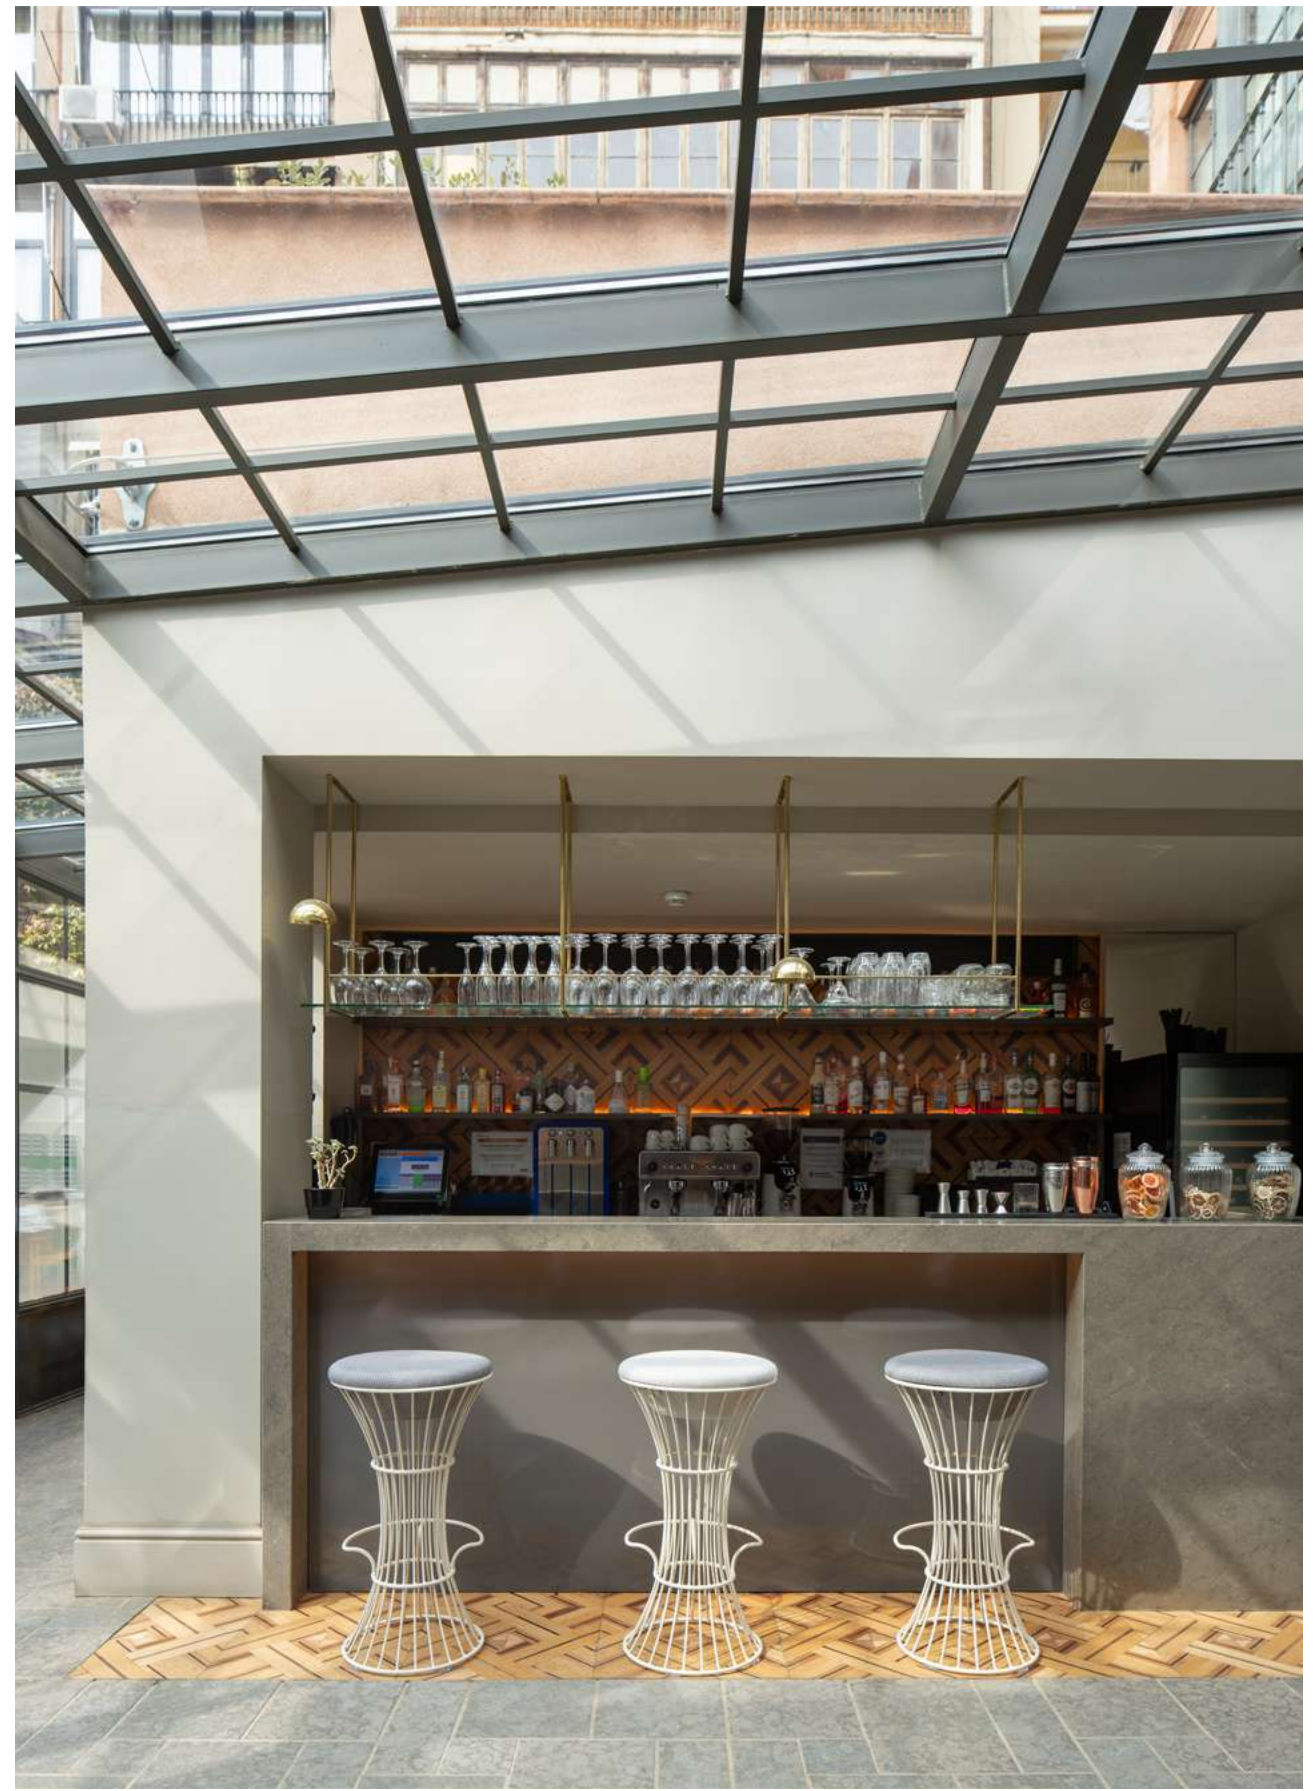

Bolonia pouffes
Ibiza white RAL 9016
Passion Aruba, Blossom & Uyuni

Bolonia high pouf
Beige cream RAL 1013
Passion Dark Blue & Uyuni