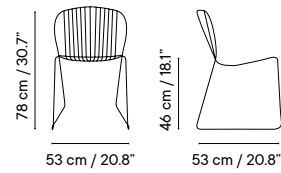

Outdoor technical leather p. 276

TABLE-TOP

Metal finishes p. 270

Porcelain p. 282

HPL or Solid Core p. 283

Dimensions in cm and inches
Medidas en cms y pulgadas

iSi 8072
Chair
☀️ 🏠

iSi 7207
Armchair
☀️ 🏠

iSi 8187
☁️ 🏠

iSi 8198
Pouf Ø100
☁️ 🏠

iSi 8199
Pouf Ø150
NEW
☁️ 🏠

iSi 8200
High pouf
☁️ 🏠

iSi 9282	ø 60 cm / 23.6"	iSi 9288	60 x 60 cm / 23.6 x 23.6"
iSi 9283	ø 70 cm / 27.6"	iSi 9289	70 x 70 cm / 27.6 x 27.6"
iSi 9284	ø 80 cm / 31.5"	iSi 9290	80 x 80 cm / 31.5 x 31.5"
iSi 9285	ø 90 cm / 35.4"		
iSi 9286	ø 100 cm / 39.3"		
iSi 9287	ø 110 cm / 43.3"		