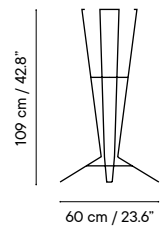

iSi 7230
Planter 109