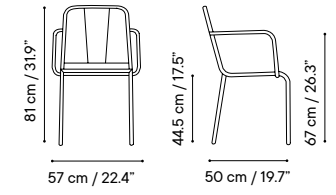

Outdoor technical leather p. 276

Dimensions in cm and inches
 Medidas en cms y pulgadas

iSi 8060
 Agata blue
 RAL 5018

iSi 9139
 Geranium red
 RAL 3020

iSi 7199
 Pine green
 RAL 6005

NÁPOLES

Nápoles Stool
Red wine RAL 3004

Dimensions in cm and inches
Medidas en cms y pulgadas

iSi 8042
Chair

iSi 8043
Armchair

iSi 8044
Stool 79

iSi 8045
Stool 68

iSi 8042
Bronze

iSi 8043
Sand beige

iSi 8045
Beige cream
RAL 1013