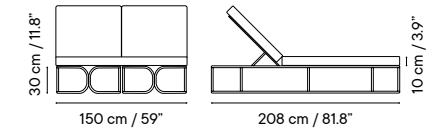

HPL or Solid Core p. 283

Dimensions in cm and inches
Medidas en cms y pulgadas

Dimensions in cm and inches
Medidas en cms y pulgadas

iSi 8084
Chair

iSi 8194
Sun lounger
NEW

iSi 8195
Daybed
NEW

iSi 8125
Chair no backrest