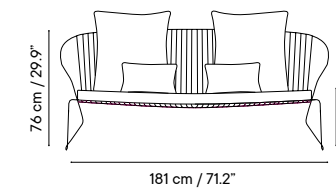

iSi 8073
Sofa complet
☀️ 🏠