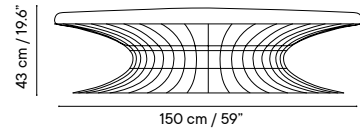

Outdoor technical leather p. 276

TABLE-TOP

Metal finishes p. 270

Porcelain p. 282

HPL or Solid Core p. 283

Dimensions in cm and inches
Medidas en cms y pulgadas

iSi 8072
Chair
☀️ 🏠

iSi 7207
Armchair
☀️ 🏠

iSi 8187
☁️ 🏠

iSi 8198
Pouf Ø100
☁️ 🏠

iSi 8199
Pouf Ø150
NEW
☁️ 🏠

iSi 8200
High pouf
☁️ 🏠

iSi 9282	ø 60 cm / 23.6"	iSi 9288	60 x 60 cm / 23.6 x 23.6"
iSi 9283	ø 70 cm / 27.6"	iSi 9289	70 x 70 cm / 27.6 x 27.6"
iSi 9284	ø 80 cm / 31.5"	iSi 9290	80 x 80 cm / 31.5 x 31.5"
iSi 9285	ø 90 cm / 35.4"		
iSi 9286	ø 100 cm / 39.3"		
iSi 9287	ø 110 cm / 43.3"		