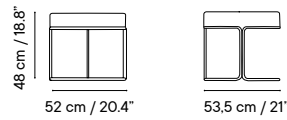

HPL or Solid Core p. 283

Dimensions in cm and inches
Medidas en cms y pulgadas

Dimensions in cm and inches
Medidas en cms y pulgadas

iSi 8084
Chair

iSi 8194
Sun lounger
NEW

iSi 8195
Daybed
NEW

iSi 8125
Chair no backrest