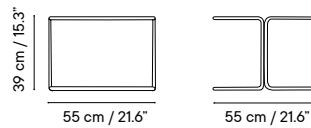

HPL or Solid Core p. 283

Dimensions in cm and inches
Medidas en cms y pulgadas

Dimensions in cm and inches
Medidas en cms y pulgadas

iSi 8084
Chair

iSi 8194
Sun lounger
NEW

iSi 8195
Daybed
NEW

iSi 8125
Chair no backrest

Height 45 cm / 29.5"
NEW

iSi 8127
Sofa 2 seats

iSi 8128
Sofa 2 seats
no backrest

	Round table top
iSi 9261	ø 60 cm / ø 23.6"
iSi 9262	ø 70 cm / ø 27.6"
iSi 9263	ø 80 cm / ø 31.5"

	Square table top
iSi 9264	60 x 60 cm / 23.6 x 23.6"
iSi 9265	70 x 70 cm / 27.6 x 27.6"
iSi 9266	80 x 80 cm / 31.5 x 31.5"

Height 74 cm / 29.1"

iSi 9331
Side table ø 50 cm
NEW

	Round table top
iSi 9338	ø 60 cm / ø 23.6"
iSi 9339	ø 70 cm / ø 27.6"
iSi 9340	ø 80 cm / ø 31.5"

	Square table top
iSi 9341	60 x 60 cm / 23.6 x 23.6"
iSi 9342	70 x 70 cm / 27.6 x 27.6"
iSi 9343	80 x 80 cm / 31.5 x 31.5"