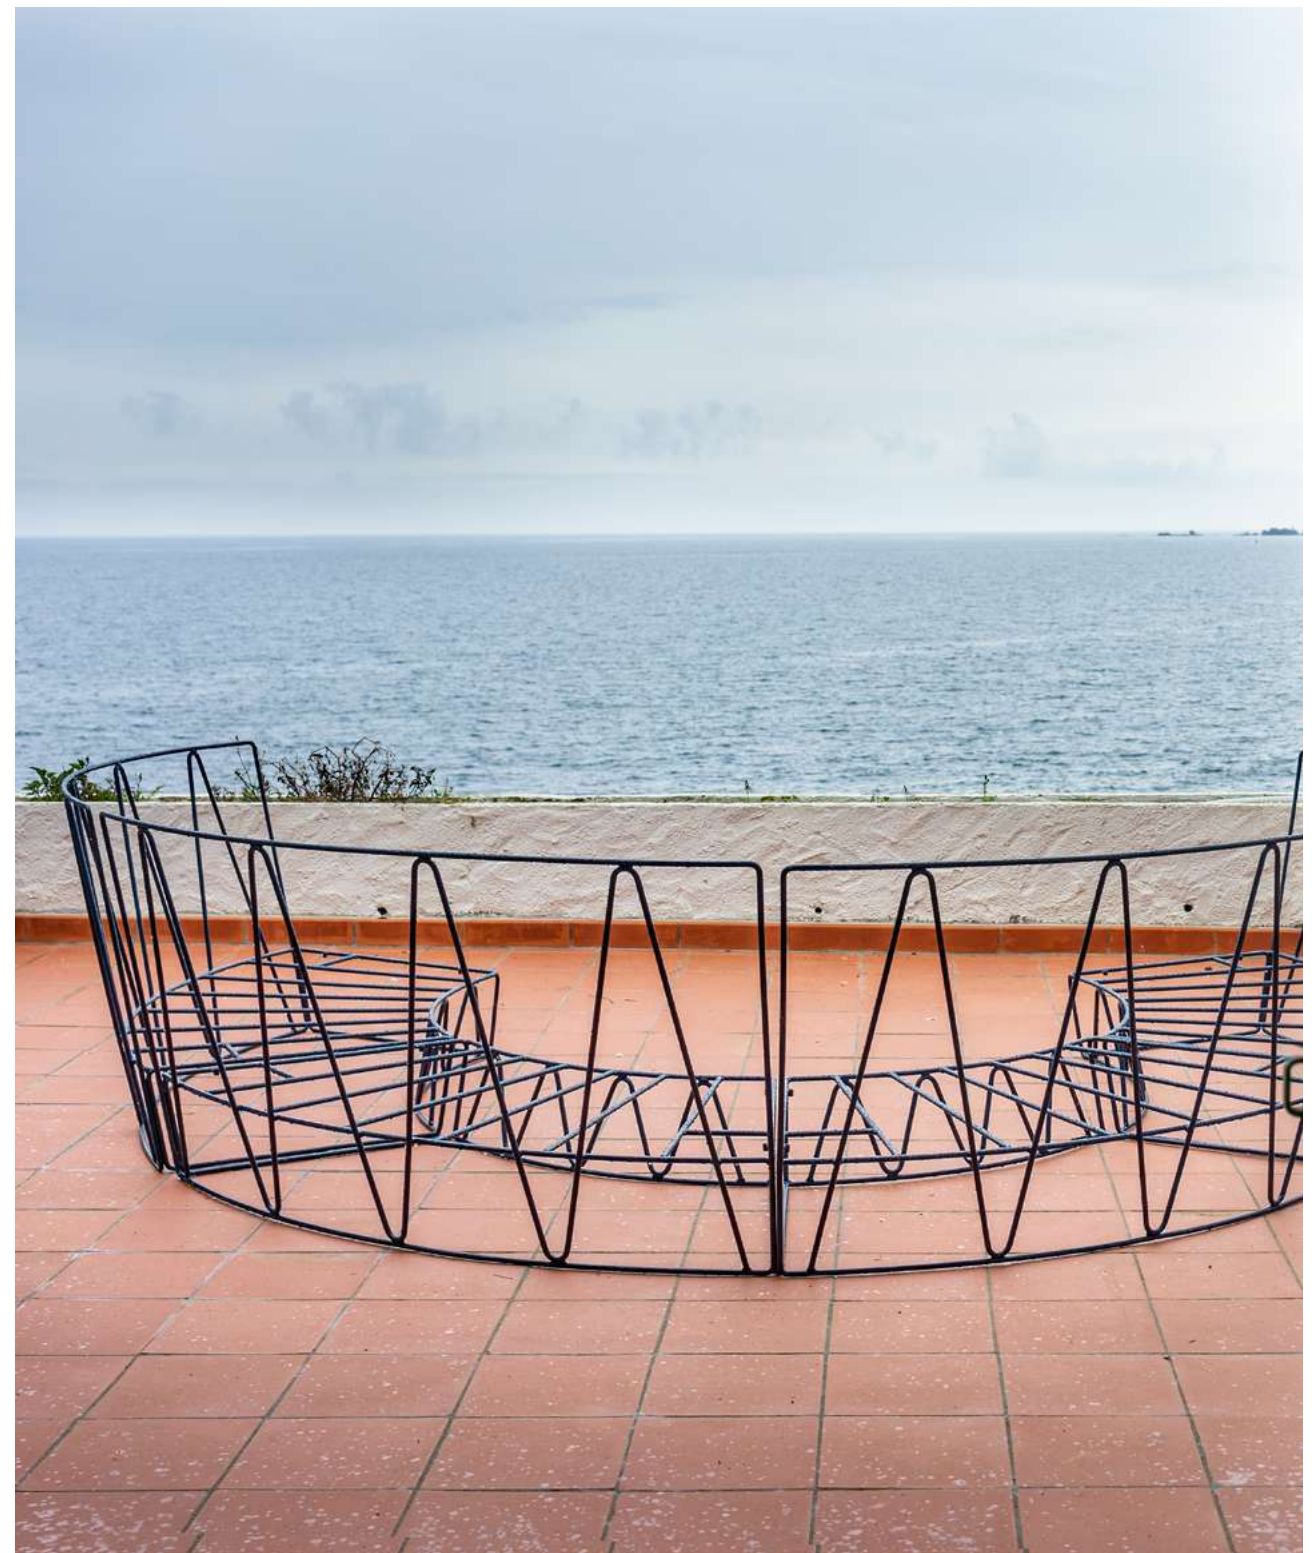

Lagarto modular sofa & mini stools
Navy blue RAL 5011
Passion Aruba 1147