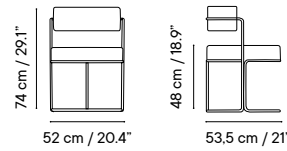

HPL p. 282

Dimensions in cm and inches
Medidas en cms y pulgadas

iSi 8178
Throne
NEW

iSi 8177
Chair
NEW

Table
NEW

Metal table top

iSi 8179	110 x 70 cm / 43.3" x 27.5"
iSi 8180	120 x 80 cm / 47.2" x 31.4"
iSi 8181	140 x 80 cm / 55.1" x 31.4"

HPL or Solid Core p. 283

Dimensions in cm and inches
Medidas en cms y pulgadas

Dimensions in cm and inches
Medidas en cms y pulgadas

iSi 8084
Chair

iSi 8194
Sun lounger
NEW

iSi 8195
Daybed
NEW

iSi 8125
Chair no backrest