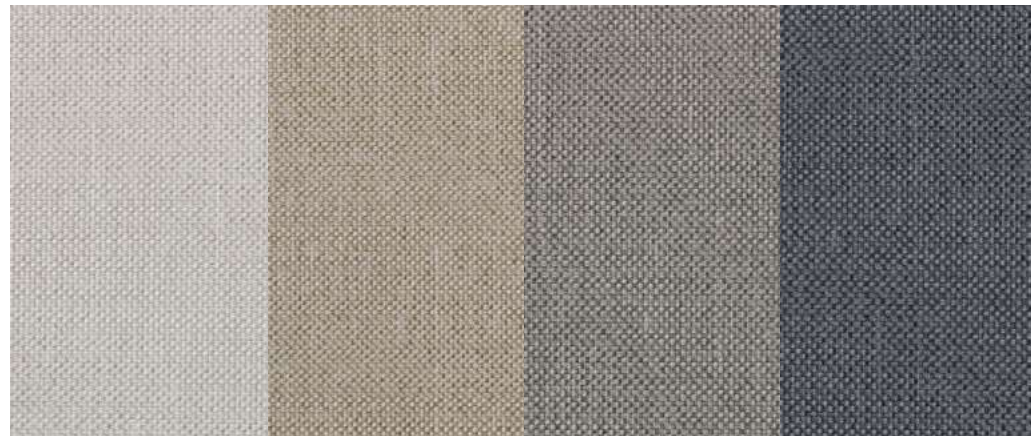

Outdoor technical leather / Tapicería polipiel exterior

The upholster material is characterized by a very fine leather grain. Due to its resistance to light, salt water, sudor, blood and urine, abrasion and its pleasant, natural feel, the material is perfectly suited for outdoor and contract use.

Este tapizado se caracteriza por un grano cuero muy fino. Gracias a sus características resistentes a la luz, a la abrasión, al agua salina, a la llama, al sudor, la orina y la sangre, antibacteriana, y su resistencia al rozamiento, a su sensación agradable y natural, resulta idóneo para su uso exterior y en el sector contract.

MAGLIA COLLECTION

Group II

UYUNI

GINGER

GRANITE

THUNDER