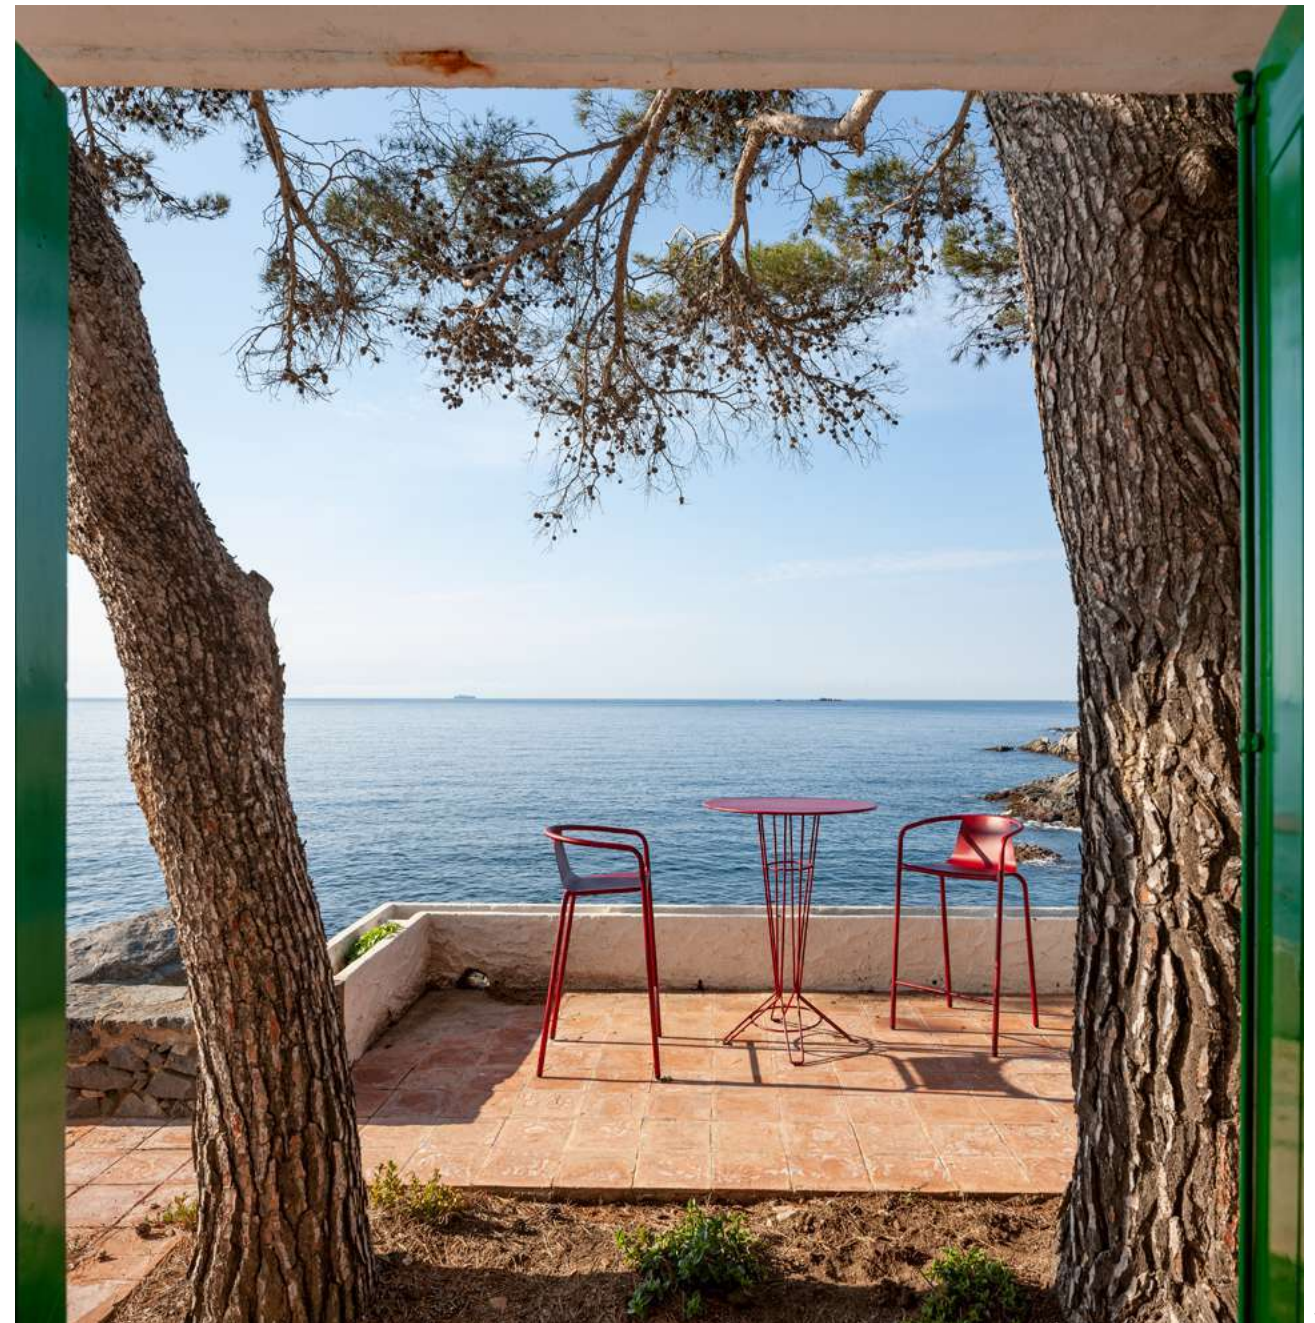

Outdoor technical leather p. 276

Dimensions in cm and inches
Medidas en cms y pulgadas

iSi 8193
Armchair

iSi 8193
Navy blue
RAL 5011

Cadiz stool & Nostrum high table
Red wine RAL 3004

Cádiz armchairs & Cadaqués table
Ágata blue RAL 5018
Ibiza white RAL 9016