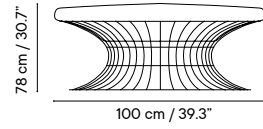

Outdoor technical leather p. 276

TABLE-TOP

Metal finishes p. 270

Porcelain p. 282

HPL or Solid Core p. 283

Dimensions in cm and inches
Medidas en cms y pulgadas

iSi 8072
Chair
☀️ 🏠

iSi 7207
Armchair
☀️ 🏠

iSi 8187
☁️ 🏠

iSi 8198
Pouf Ø100
☁️ 🏠

iSi 8199
Pouf Ø150
NEW
☁️ 🏠

iSi 8200
High pouf
☁️ 🏠

iSi 9282	ø 60 cm / 23.6"	iSi 9288	60 x 60 cm / 23.6 x 23.6"
iSi 9283	ø 70 cm / 27.6"	iSi 9289	70 x 70 cm / 27.6 x 27.6"
iSi 9284	ø 80 cm / 31.5"	iSi 9290	80 x 80 cm / 31.5 x 31.5"
iSi 9285	ø 90 cm / 35.4"		
iSi 9286	ø 100 cm / 39.3"		
iSi 9287	ø 110 cm / 43.3"		