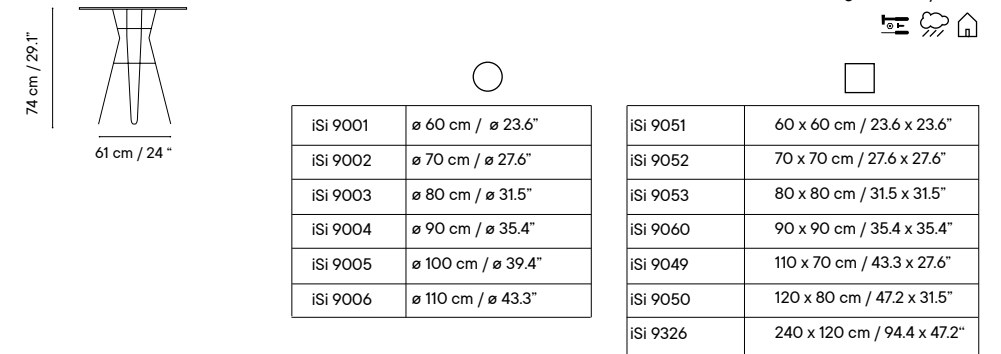

Outdoor technical leather p. 276

TABLE-TOP

Metal finishes p. 270

HPL or Solid Core p. 283

Dimensions in cm and inches
Medidas en cms y pulgadas

Dimensions in cm and inches
Medidas en cms y pulgadas

iSi 8050
Taupe grey
RAL 7006