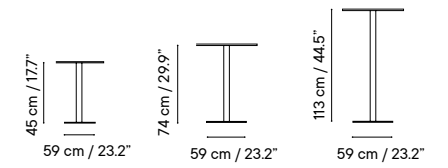

HPL p. 283

Dimensions in cm and inches
Medidas en cms y pulgadas

Height 45 cm / 17.7"

	Circle	Square	
iSi 9080	ø 60 cm / ø 23.6"	iSi 9105	60 x 60 cm / 23.6 x 23.6"
iSi 9081	ø 70 cm / ø 27.6"	iSi 9106	70 x 70 cm / 27.6 x 27.6"
iSi 9082	ø 80 cm / ø 31.5"	iSi 9107	80 x 80 cm / 31.5 x 31.5"