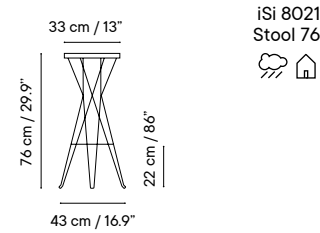

Outdoor technical leather p. 276

TABLE-TOP

Metal finishes p. 270

HPL or Solid Core p. 283

Dimensions in cm and inches
Medidas en cms y pulgadas

Dimensions in cm and inches
Medidas en cms y pulgadas

iSi 8050
Taupe grey
RAL 7006