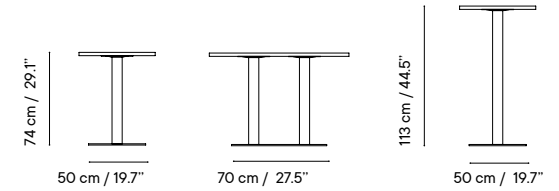

Dimensions in cm and inches
Medidas en cms y pulgadas

Height 74 / 29.1"

○		□	
iSi 5028	ø 60 cm / ø 23.6"	iSi 5032	60 x 60 cm / 23.6 x 23.6"
iSi 5029	ø 70 cm / ø 27.6"	iSi 5033	70 x 70 cm / 27.6 x 27.6"
iSi 5030	ø 80 cm / ø 31.5"	iSi 5034	80 x 80 cm / 31.5 x 31.5"
		iSi 5036	110 x 70 cm / 43.3 x 27.6"
		iSi 5037	120 x 80 cm / 47.2 x 31.5"