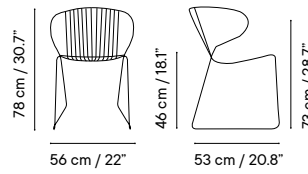

Outdoor technical leather p. 276

TABLE-TOP

Metal finishes p. 270

Porcelain p. 282

HPL or Solid Core p. 283

Dimensions in cm and inches
Medidas en cms y pulgadas

iSi 8072
Chair
☀️ 🏠

iSi 7207
Armchair
☀️ 🏠

iSi 8187
☁️ 🏠

iSi 8198
Pouf Ø100
☁️ 🏠

iSi 8199
Pouf Ø150
NEW
☁️ 🏠

iSi 8200
High pouf
☁️ 🏠

iSi 9282	ø 60 cm / 23.6"	iSi 9288	60 x 60 cm / 23.6 x 23.6"
iSi 9283	ø 70 cm / 27.6"	iSi 9289	70 x 70 cm / 27.6 x 27.6"
iSi 9284	ø 80 cm / 31.5"	iSi 9290	80 x 80 cm / 31.5 x 31.5"
iSi 9285	ø 90 cm / 35.4"		
iSi 9286	ø 100 cm / 39.3"		
iSi 9287	ø 110 cm / 43.3"		