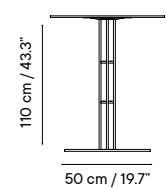

HPL p. 282

Dimensions in cm and inches
Medidas en cms y pulgadas

iSi 8178
Throne
NEW

iSi 8177
Chair
NEW

Table
NEW

Metal table top

iSi 8179	110 x 70 cm / 43.3" x 27.5"
iSi 8180	120 x 80 cm / 47.2" x 31.4"
iSi 8181	140 x 80 cm / 55.1" x 31.4"

Height 74 cm / 29.1"

iSi 9331
Side table ø 50 cm
NEW

	Round table top
iSi 9338	ø 60 cm / ø 23.6"
iSi 9339	ø 70 cm / ø 27.6"
iSi 9340	ø 80 cm / ø 31.5"

	Square table top
iSi 9341	60 x 60 cm / 23.6 x 23.6"
iSi 9342	70 x 70 cm / 27.6 x 27.6"
iSi 9343	80 x 80 cm / 31.5 x 31.5"