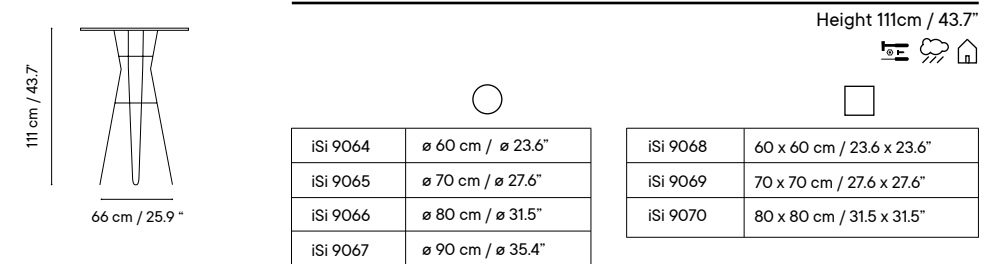

Outdoor technical leather p. 276

TABLE-TOP

Metal finishes p. 270

HPL or Solid Core p. 283

Dimensions in cm and inches
Medidas en cms y pulgadas

Dimensions in cm and inches
Medidas en cms y pulgadas

iSi 8050
Taupe grey
RAL 7006