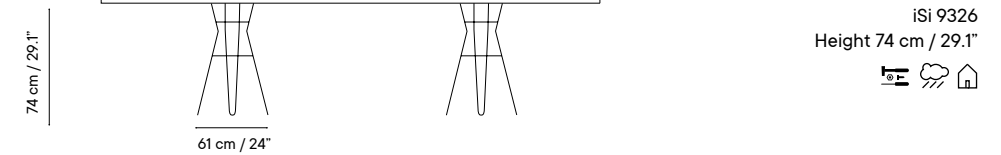

Outdoor technical leather p. 276

TABLE-TOP

Metal finishes p. 270

HPL or Solid Core p. 283

Dimensions in cm and inches
Medidas en cms y pulgadas

Dimensions in cm and inches
Medidas en cms y pulgadas

iSi 8050
Taupe grey
RAL 7006