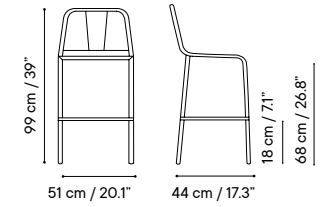

Dimensions in cm and inches
Medidas en cms y pulgadas

iSi 8042
Chair

iSi 8043
Armchair

iSi 8044
Stool 79

iSi 8045
Stool 68

iSi 8042
Bronze

iSi 8043
Sand beige

iSi 8045
Beige cream
RAL 1013