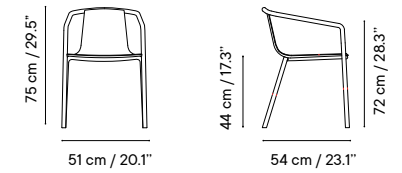

Outdoor technical leather p. 276

Dimensions in cm and inches
Medidas en cms y pulgadas

iSi 8193
Armchair

iSi 8193
Navy blue
RAL 5011

Cadiz stool & Nostrum high table
Red wine RAL 3004

Cádiz armchairs & Cadaqués table
Ágata blue RAL 5018
Ibiza white RAL 9016

Collection available in:

STRUCTURE

Metal finishes p. 270

UPHOLSTERY

Outdoor fabrics p. 274

Outdoor technical leather p. 276

Dimensions in cm and inches
Medidas en cms y pulgadas

iSi 7210
Armchair