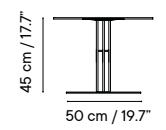

HPL p. 282

Dimensions in cm and inches
Medidas en cms y pulgadas

iSi 8178
Throne
NEW

iSi 8177
Chair
NEW

Table
NEW

Metal table top

iSi 8179	110 x 70 cm / 43.3" x 27.5"
iSi 8180	120 x 80 cm / 47.2" x 31.4"
iSi 8181	140 x 80 cm / 55.1" x 31.4"

HPL or Solid Core p. 283

Dimensions in cm and inches
Medidas en cms y pulgadas

Dimensions in cm and inches
Medidas en cms y pulgadas

iSi 8084
Chair

iSi 8194
Sun lounger
NEW

iSi 8195
Daybed
NEW

iSi 8125
Chair no backrest

iSi 8085
Stool 74
iSi 8156
Stool 65

iSi 8129
High bench

iSi 8126
Poltrona

iSi 8155
Poltrona no backrest

	Round table top
iSi 9332	ø 60 cm / ø 23.6"
iSi 9333	ø 70 cm / ø 27.6"
iSi 9334	ø 80 cm / ø 31.5"

	Square table top
iSi 9335	60 x 60 cm / 23.6 x 23.6"
iSi 9336	70 x 70 cm / 27.6 x 27.6"
iSi 9337	80 x 80 cm / 31.5 x 31.5"

Height 74 cm / 29.1"

iSi 9331
Side table ø 50 cm
NEW

	Round table top
iSi 9338	ø 60 cm / ø 23.6"
iSi 9339	ø 70 cm / ø 27.6"
iSi 9340	ø 80 cm / ø 31.5"

	Square table top
iSi 9341	60 x 60 cm / 23.6 x 23.6"
iSi 9342	70 x 70 cm / 27.6 x 27.6"
iSi 9343	80 x 80 cm / 31.5 x 31.5"