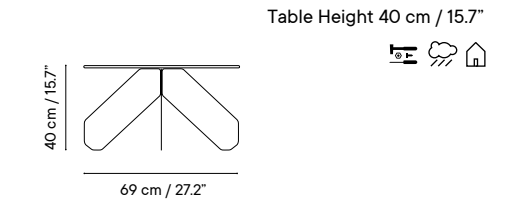

Outdoor technical leather p. 276

TABLE-TOP

Metal finishes p. 270

Porcelain p. 282

HPL or Solid Core p. 283

Table Height 74 cm / 29.1"

Table Height 40 cm / 15.7"

iSi 8219	ø 60 x 74 cm / 23.6" x 29.1"
iSi 8220	ø 70 x 74 cm / 27.6" x 29.1"
iSi 8221	ø 80 x 74 cm / 31.5" x 29.1"
iSi 8222	ø 90 x 74 cm / 35.4" x 29.1"
iSi 8223	ø 100 x 74 cm / 39.4" x 29.1"
iSi 8224	ø 110 x 74 cm / 43.2" x 29.1"
iSi 8225	60 x 60 x 74 cm / 23.6" x 23.6" x 29.1"
iSi 8226	70 x 70 x 74 cm / 27.6" x 27.6" x 29.1"
iSi 8227	80 x 80 x 74 cm / 31.5" x 31.5" x 29.1"
iSi 8228	90 x 90 x 74 cm / 35.4" x 35.4" x 29.1"
iSi 8229	110 x 70 x 74 cm / 43.3" x 27.6" x 29.1"
iSi 8230	120 x 80 x 74 cm / 47.2" x 31.5" x 29.1"