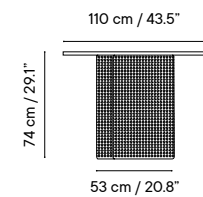

Dimensions in cm and inches
 Medidas en cms y pulgadas

Arena

Designed by iSiMAR

Collection made of galvanized steel, polyester powder coated. Suitable for outdoor, indoor, and contract use.

Colección fabricada con acero galvanizado y lacado con polvo de poliéster. Apto para uso exterior, interior y contract.

iSi 8106
 Poltrona

iSi 8107
 Sofa complete

iSi 8143
 Armchair

iSi 8145
 Stool 69

iSi 8144
 Stool 79

iSi 9279
 Table Height 74 cm / 29.1"

Table Height 45 cm / 17.7"
 Metal of HPL table top

Porcelain table top

ø 60 cm / 23.6"	iSi 9280
ø 80 cm / 31.5"	iSi 9281

ø 60 cm / 23.6"	iSi 9273
ø 70 cm / 27.6"	iSi 9274
ø 80 cm / 31.5"	iSi 9275
ø 90 cm / 35.4"	iSi 9276
ø 100 cm / 39.3"	iSi 9277
ø 110 cm / 43.3"	iSi 9328