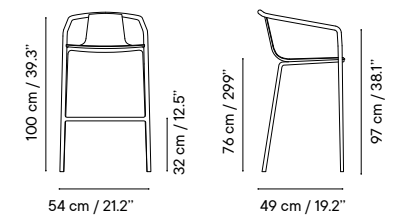

iSi 8140
Stool 76