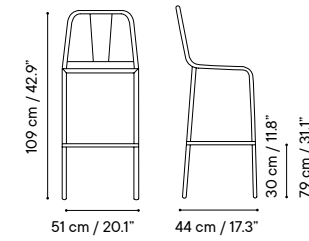

Dimensions in cm and inches
Medidas en cms y pulgadas

iSi 8042
Chair

iSi 8043
Armchair

iSi 8044
Stool 79

iSi 8045
Stool 68

iSi 8042
Bronze

iSi 8043
Sand beige

iSi 8045
Beige cream
RAL 1013