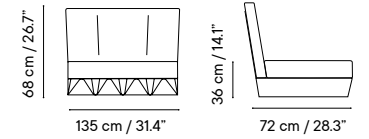

HPL or Solid Core p. 283

Dimensions in cm and inches
Medidas en cms y pulgadas

Dimensions in cm and inches
Medidas en cms y pulgadas

iSi 9159
Poltrona

iSi 9132
Curved Modular sofa

iSi 9158
Straight Modular sofa

iSi 8078
Sofa

iSi 8153
Curved high modular sofa
NEW

iSi 8154
Straight high modular sofa
NEW

iSi 9160
Pouf

Table Height 45 cm / 17.7"

iSi 9254	ø 60 cm / 23.6"
iSi 9255	ø 70 cm / 27.6"
iSi 9256	ø 80 cm / 31.5"
iSi 9257	ø 90 cm / 35.4"
iSi 9258	ø 110 cm / 43.3"