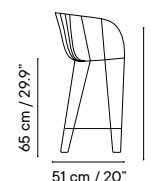

iSi 9165
Stool 65
iSi 9230
Upholstered