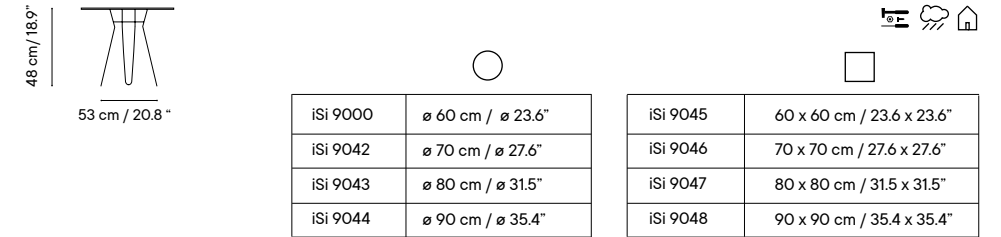

Outdoor technical leather p. 276

TABLE-TOP

Metal finishes p. 270

HPL or Solid Core p. 283

Dimensions in cm and inches
Medidas en cms y pulgadas

Dimensions in cm and inches
Medidas en cms y pulgadas

iSi 8050
Taupe grey
RAL 7006