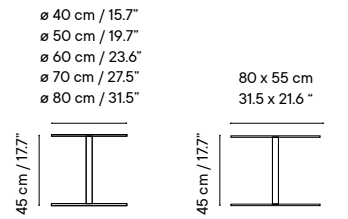

Height 45 cm / 17.7"

iSi 9344	ø 40 cm / ø 15.7"
iSi 9178	ø 50 cm / ø 19.7"
iSi 9179	ø 60 cm / ø 23.6"
iSi 9180	ø 70 cm / ø 27.5"
iSi 9181	ø 80 cm / ø 31.5"

iSi 9182	80x55 cm / 31.5 x 21.6"