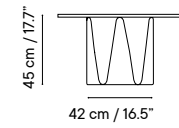

iSi 8078
Sofa

iSi 8153
Curved high modular sofa
NEW

iSi 8154
Straight high modular sofa
NEW

iSi 9160
Pouf

Table Height 45 cm / 17.7"

iSi 9254	ø 60 cm / 23.6"
iSi 9255	ø 70 cm / 27.6"
iSi 9256	ø 80 cm / 31.5"
iSi 9257	ø 90 cm / 35.4"
iSi 9258	ø 110 cm / 43.3"