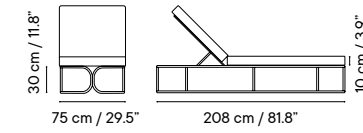

HPL or Solid Core p. 283

Dimensions in cm and inches
Medidas en cms y pulgadas

Dimensions in cm and inches
Medidas en cms y pulgadas

iSi 8084
Chair

iSi 8194
Sun lounger
NEW

iSi 8195
Daybed
NEW

iSi 8125
Chair no backrest