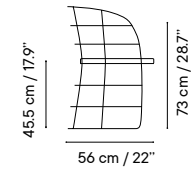

Outdoor technical leather p. 276

Dimensions in cm and inches
Medidas en cms y pulgadas

iSi 8193
Armchair

iSi 8193
Navy blue
RAL 5011

Cadiz stool & Nostrum high table
Red wine RAL 3004

Cádiz armchairs & Cadaqués table
Ágata blue RAL 5018
Ibiza white RAL 9016