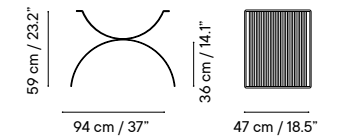

HPL p. 282

Dimensions in cm and inches
Medidas en cms y pulgadas

iSi 8178
Throne
NEW

iSi 8177
Chair
NEW

Table
NEW

Metal table top

iSi 8179	110 x 70 cm / 43.3" x 27.5"
iSi 8180	120 x 80 cm / 47.2" x 31.4"
iSi 8181	140 x 80 cm / 55.1" x 31.4"