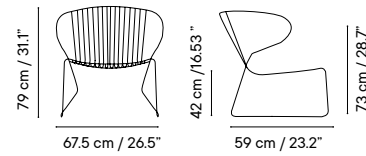

iSi 9152
Poltrona
☀️ 🏠