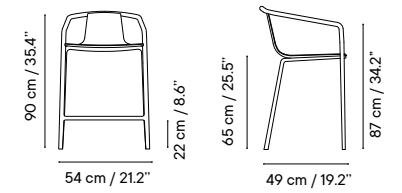

iSi 8141
Stool 65