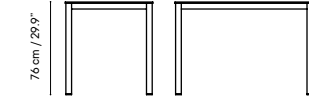

Table Height 50 cm / 19.7"

iSi 5303	40 x 40 cm / 15.7 x 15.7"
iSi 5304	70 x 70 cm / 27.6 x 27.6"
iSi 5305	80 x 80 cm / 31.5 x 31.5"
iSi 5306	110 x 70 cm / 43.3 x 27.6"

Table Height 76 cm / 29.9"

iSi 5064	70 x 70 cm / 27.6 x 27.6"
iSi 5065	80 x 80 cm / 31.5 x 31.5"
iSi 5066	90 x 90 cm / 35.4 x 35.4"
iSi 5067	110 x 70 cm / 43.3 x 27.6"
iSi 5068	120 x 80 cm / 47.2 x 31.5"
iSi 9329	190 x 100 cm / 74.8 x 39.3"