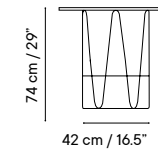

HPL or Solid Core p. 283

Dimensions in cm and inches
Medidas en cms y pulgadas

Dimensions in cm and inches
Medidas en cms y pulgadas

iSi 9159
Poltrona

iSi 9132
Curved Modular sofa

iSi 9158
Straight Modular sofa

iSi 8078
Sofa

iSi 8153
Curved high modular sofa
NEW

iSi 8154
Straight high modular sofa
NEW

iSi 9160
Pouf

Table Height 45 cm / 17.7"

iSi 9254	ø 60 cm / 23.6"
iSi 9255	ø 70 cm / 27.6"
iSi 9256	ø 80 cm / 31.5"
iSi 9257	ø 90 cm / 35.4"
iSi 9258	ø 110 cm / 43.3"