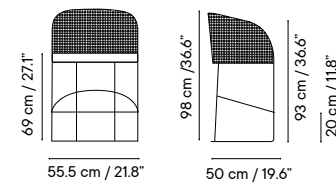

Dimensions in cm and inches
 Medidas en cms y pulgadas

Arena

Designed by iSiMAR

Collection made of galvanized steel, polyester powder coated. Suitable for outdoor, indoor, and contract use.

Colección fabricada con acero galvanizado y lacado con polvo de poliéster. Apto para uso exterior, interior y contract.

iSi 8106
 Poltrona

iSi 8107
 Sofa complete

iSi 8143
 Armchair

iSi 8145
 Stool 69

iSi 8144
 Stool 79

iSi 9279
 Table Height 74 cm / 29.1"

Table Height 45 cm / 17.7"
 Metal of HPL table top

Porcelain table top