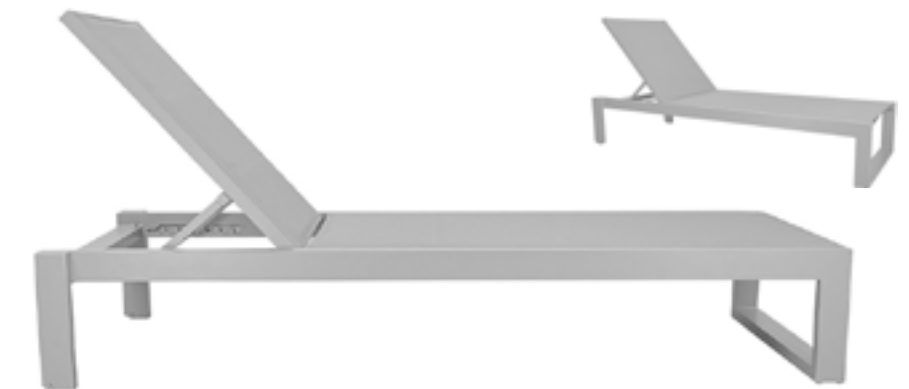

STAR B — 3158  
W67 x D195 x H30  
Aluminum

DINKY — 3424  
ø29 x H43  
Plastic

POROS — 2955  
W67 x D195 x H30 - SH30  
Aluminum

POROS TWIN — 2955  
W150 x D200 x H30  
Aluminum

MIAMI FM — 2751  
W77 x D202 x H33  
Aluminum