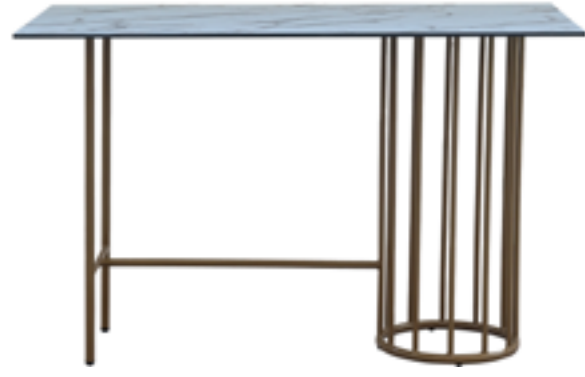

**ZEPELIN SEMISTAND BASE — 3920**  
Max top W180 x D60 x H93  
Steel

**LOGY STAND BASE — 3846**  
Max top W160 x D60 x H103  
Steel

**AEROAD SEMISTAND BASE — 3631**  
Max top W160 x D55 x H93  
Steel

**AEROAD TABLE BASE — 3631**  
Max top W180 x D90 x H73  
Steel