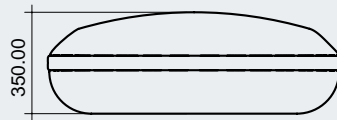

Arvil Pouf

Arvil Pouf

Arvil Pouf

LIVING
OFF
EXPERIENCE

collection

Arvil

loxdesign.com

Ereğli Cad. No.71/A Siteler
Ankara Turkey
Tel: +90 (312) 350 42 05
Fax: +90 (312) 348 13 88