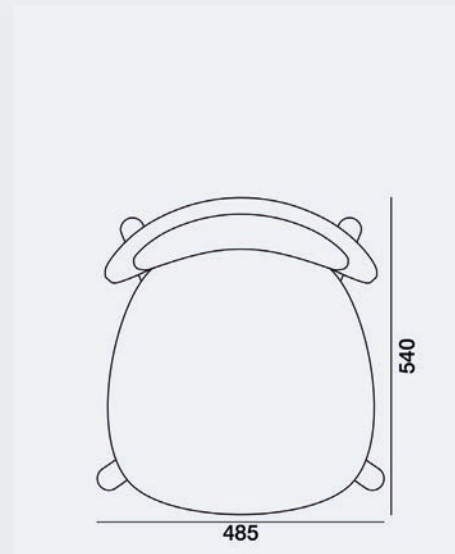

580

570

Ankara Side Chair

Ankara Bar Stool

1030

750

475

490