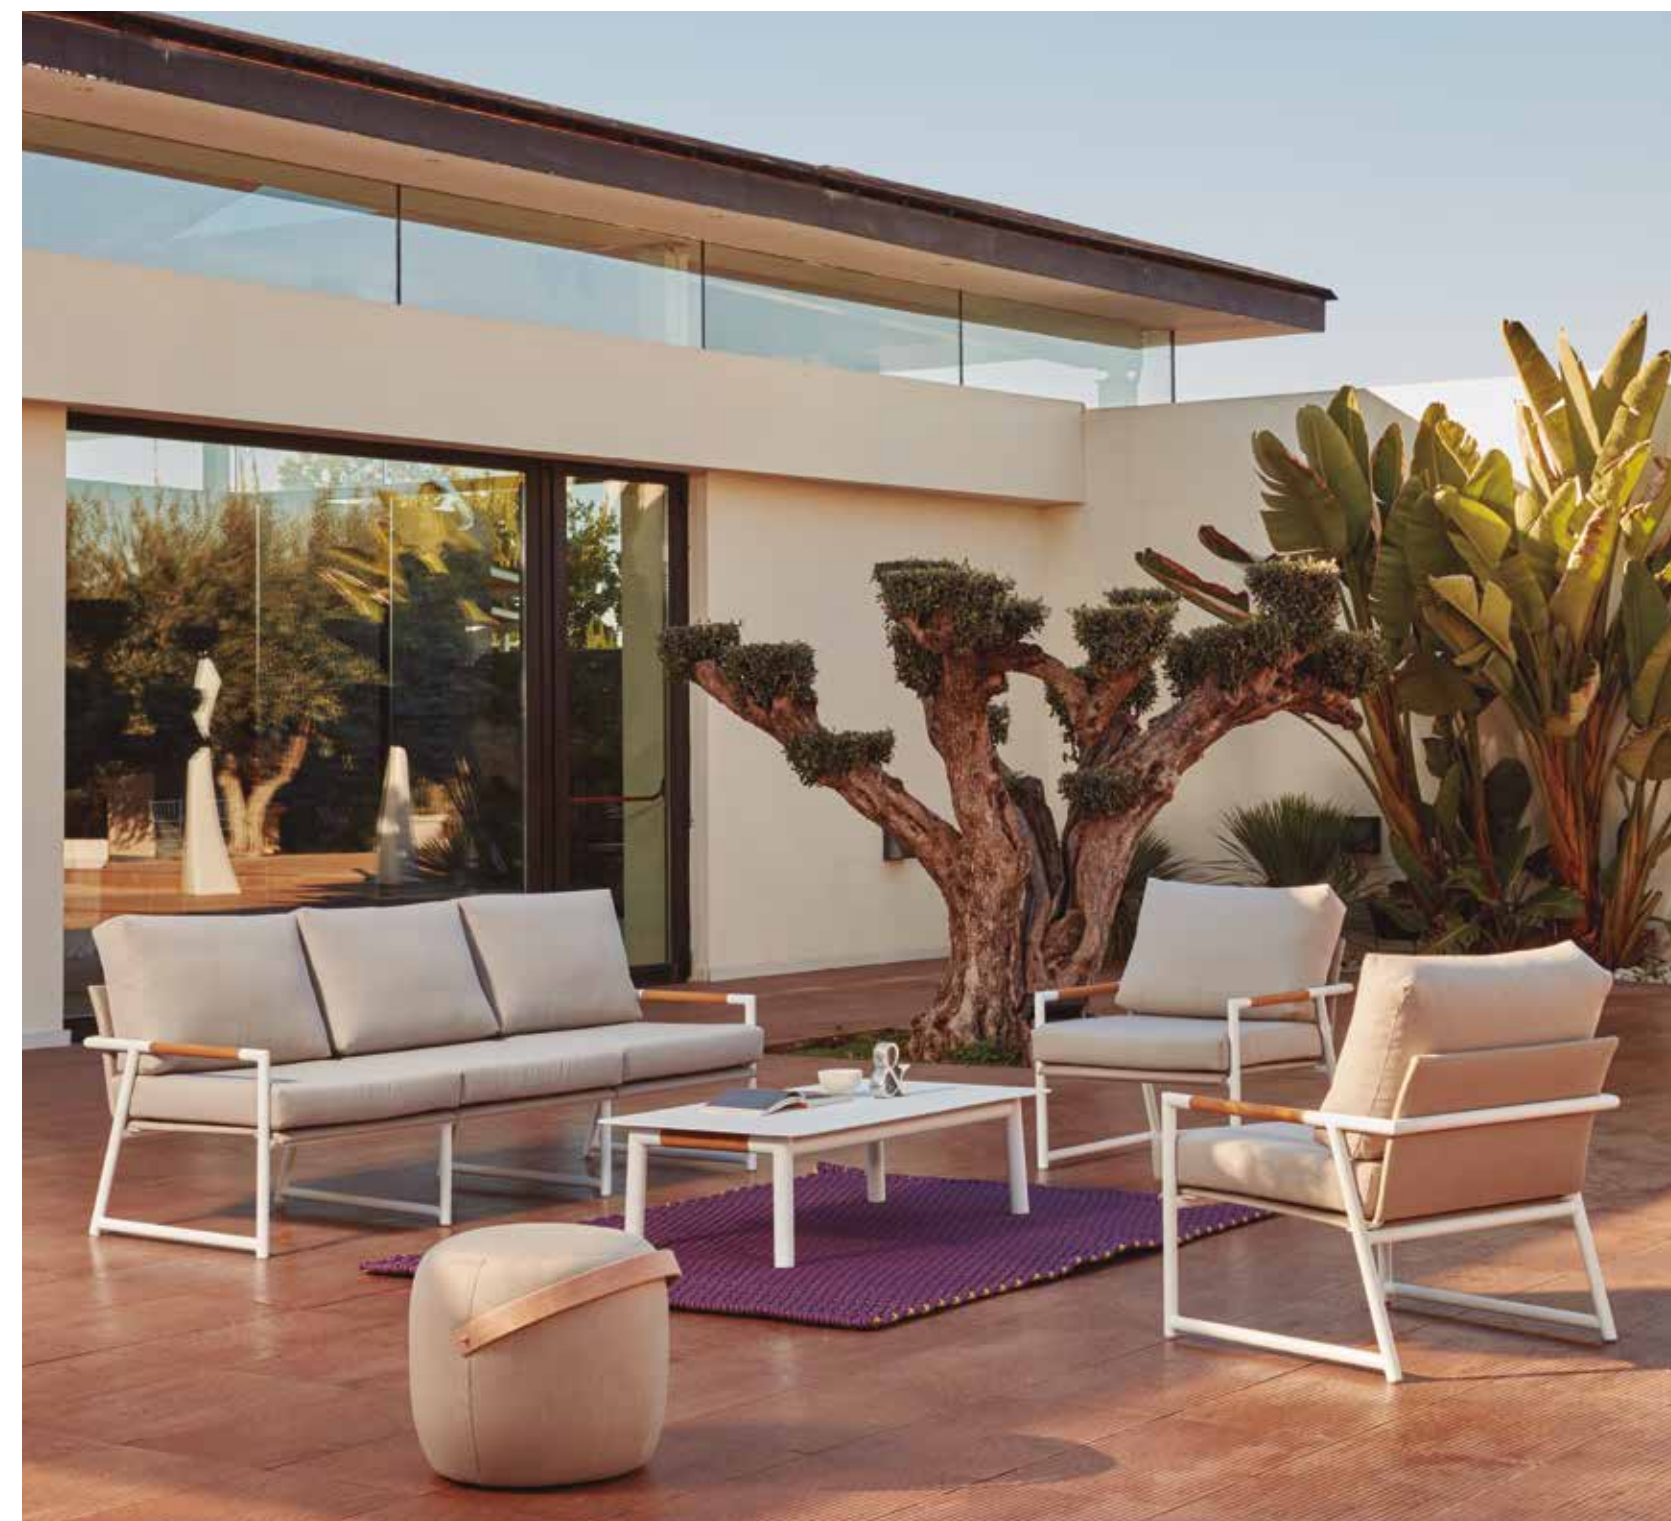

Living set /

Sillón Keti
Keti armchair

Sofá 3 pl. Keti
Keti sofa

Centro Keti
Keti coffee table

Puff Cherry
Cherry puff

Líneas ágiles, fluidas y de unas proporciones perfectas. Proporcionan esa sensación de dominio de todo lo que te rodea en tu entorno más cercano.

Agile lines, fluid and of perfect proportions. They provide that feeling of mastery of everything that surrounds you in your closest environment.

Composed by / LIVING x DINNING x LOUNGERS

KETI